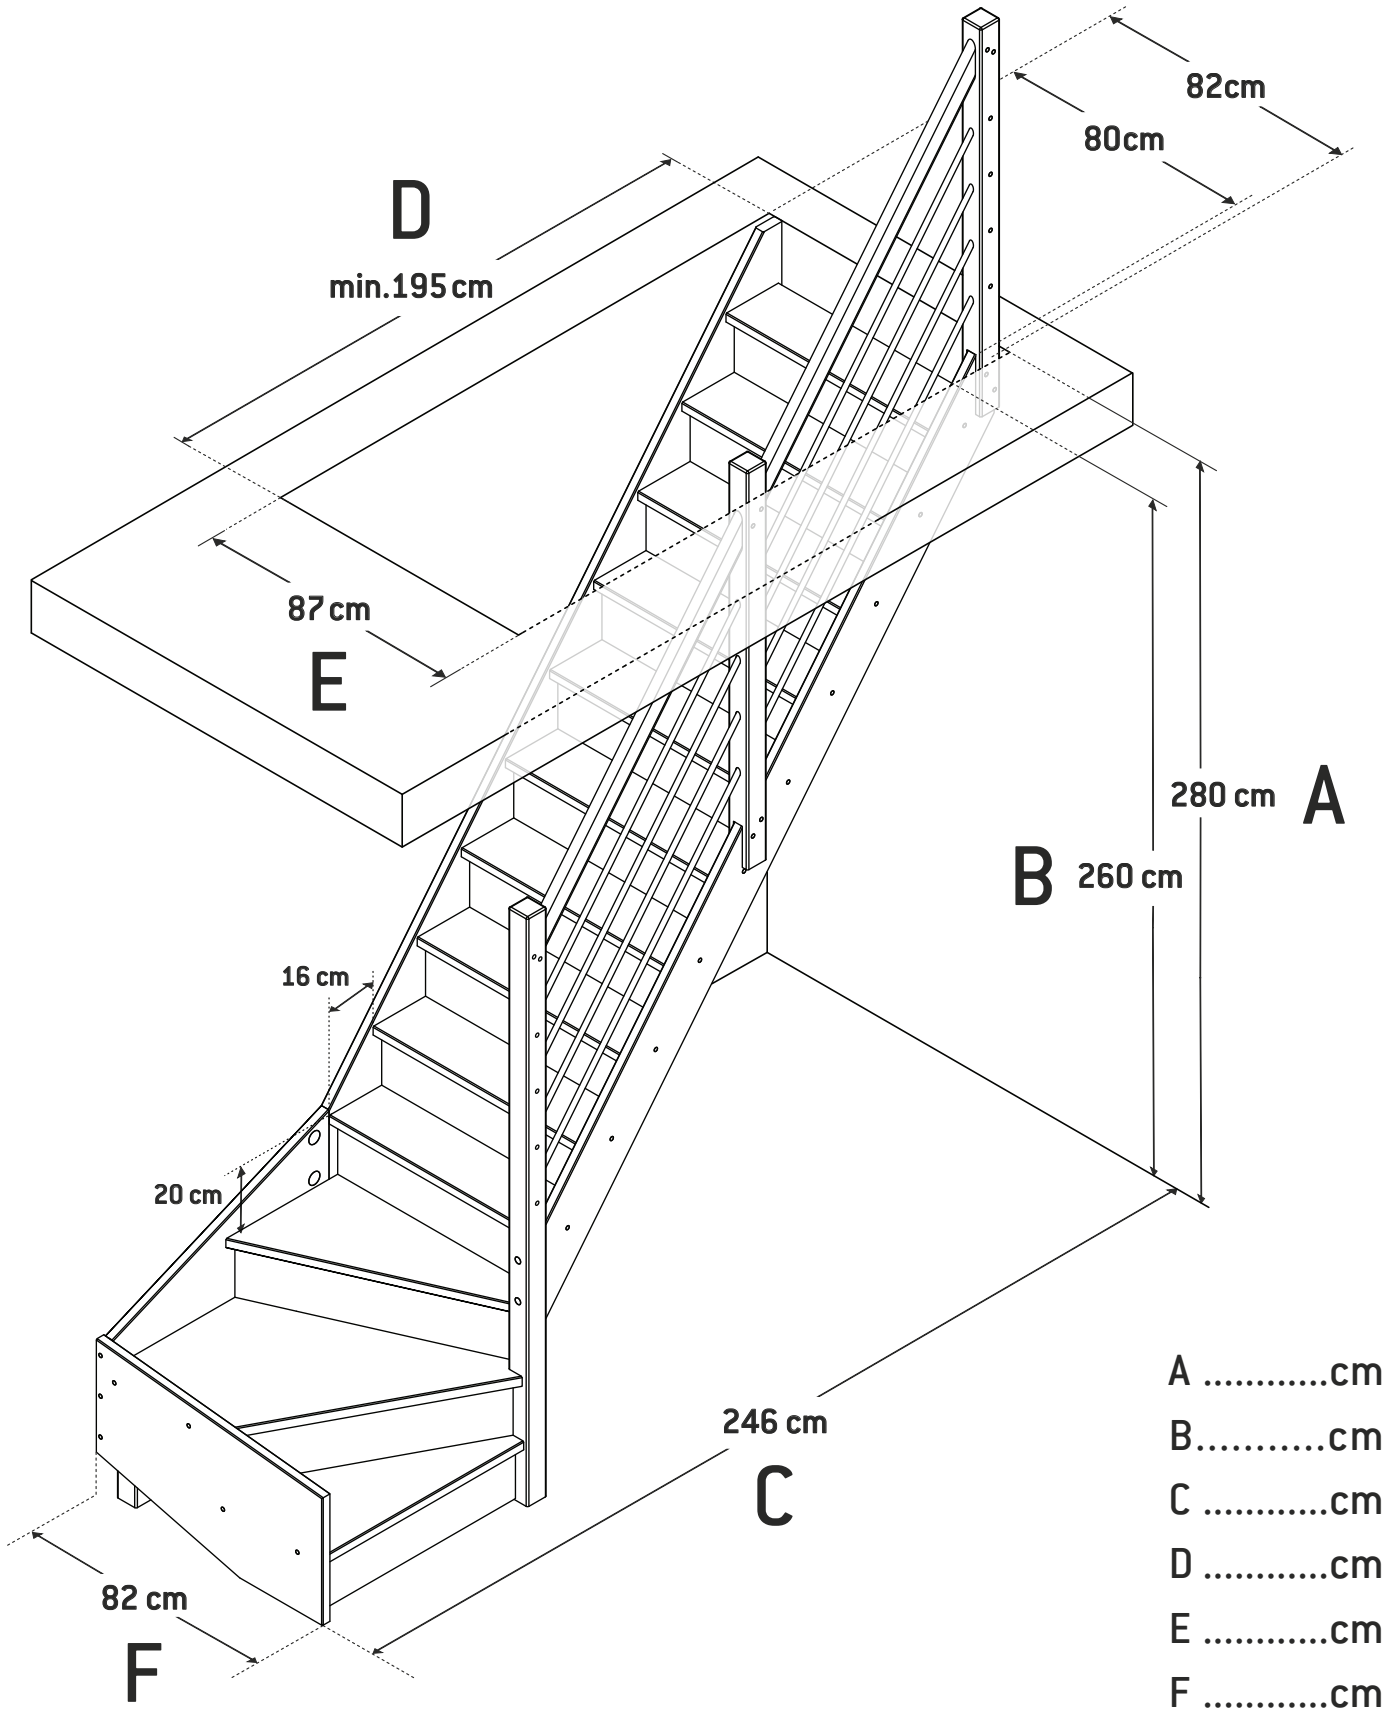

TRENDY ECO

1/4 TURN RIGHT | 1/4 **TOURNANT DROIT** | 1/4-SLAG RECHTSE | 1/4-WENDELUNG RECHTS
1/4 DE GIRO DERECHA | 1/4 VOLTA PARA A DIREITO | 1/4 GIRATA A DESTRA | 1/4 TURNANTĂ DREAPTA

01 30x190x2802 x1 	02 30x190x2802 x1 	03 70x70x1889 x1 	04 70x70x1224 x1 	05 70x70x1228 x1 	06 30x80x1440 x1 	07 30x80x1192 x1 	08 016x1452 x4 	09 016x1204 x4
10 30x323x1040 x1 	11 30x490x820 x1 	12 30x416x736 x1 	13 30x555x1079 x1 	14 30x406x762 x1 	15 70x70x370 x1 	16 70x70x570 x1 	17 18x209x760 x10 	18 18x209x828 x1
19 18x209x828 x1 	20 18x180x735 x1 	21 30x190x762 x10 	22 012x5 x60+4 	23 020x5 x2 	24 040x5 x2 	25 06x30mm x6 	26 04x40 x56+2 	27 05x50 x20+1
28 05x60 x18+1 	29 34x16 x2 	30 M8x68 x2 	31 M8x70 x2 	32 M8 x2 	33 04,2x40mm x8+1 	34 04x35mm x8 	 	

Ph2/3 03 03 13
 Pz2/3 Tx10-30 07 04 08

x2 x4

1

2

4

3

5

2/9

6

7

8

9

10