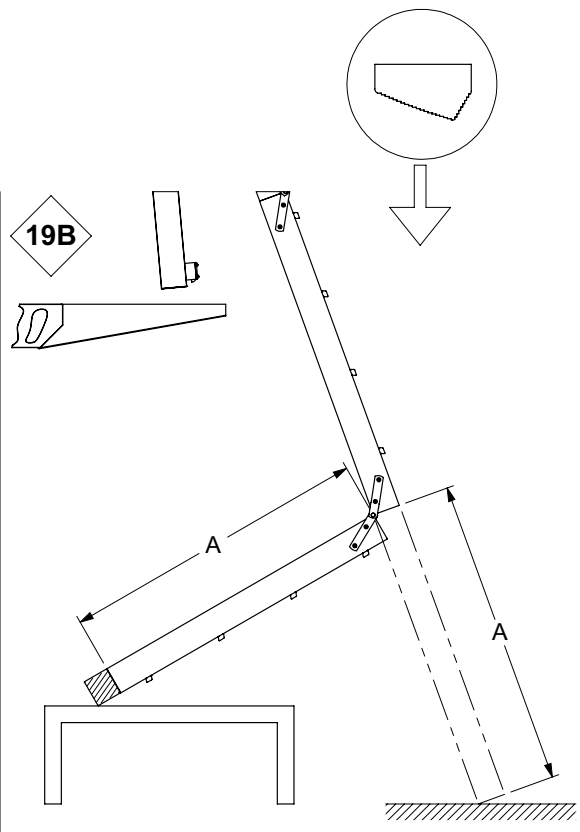

ISOCLIC PRO 76

120x60 cm - 120x70 cm - 140x70 cm - sur mesure

R1-97053 / CF76-G / 23-11-2017 / Rev. 15-10-2019

ACHTUNG:
 unbedingt den luftdichten Anschluss des Lukenkastens unten an die Decke und die Zwischenraumdämmung bauseits durchführen.

8

9

10

11

16

17

18

21