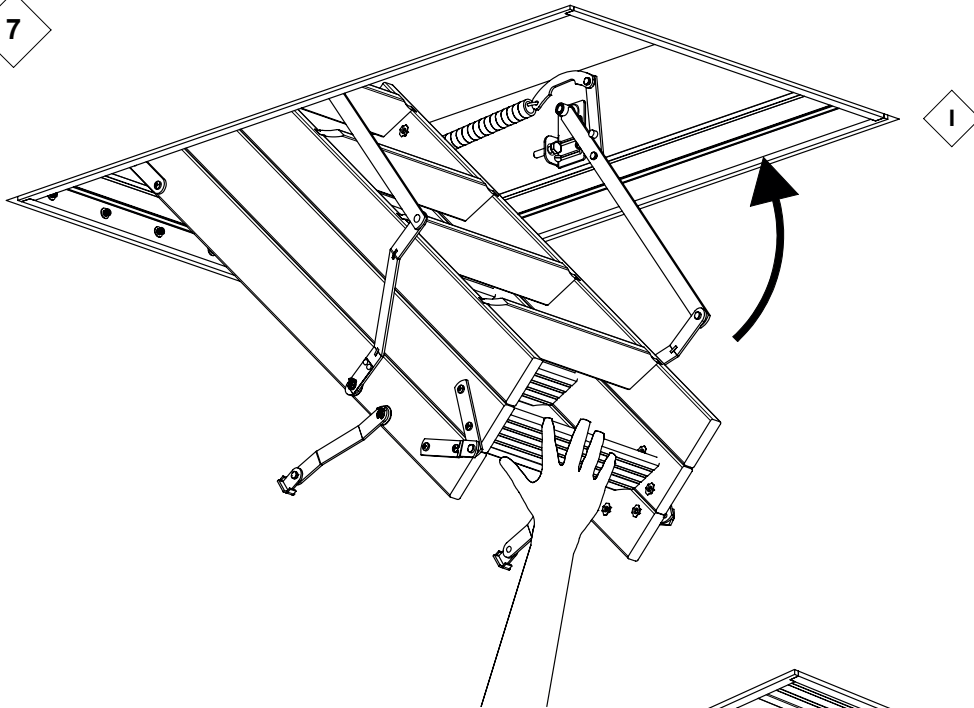

ISOCLIC PRO 76

120x60 cm - 120x70 cm - 140x70 cm - sur mesure

R1-97053 / CF76-G / 23-11-2017 / Rev. 15-10-2019

ACHTUNG:
 unbedingt den luftdichten Anschluss des Lukenkastens unten an die Decke und die Zwischenraumdämmung bauseits durchführen.

4

	13	120 x 60 cm	130 x 60 cm	140 x 60 cm	 1 st/p
		120 x 70 cm	130 x 70 cm	140 x 70 cm	

	14	120 x 60 cm	
		120 x 70 cm	
		130 x 60 cm	
		130 x 70 cm	
		140 x 70 cm	

5

I

II

6

7