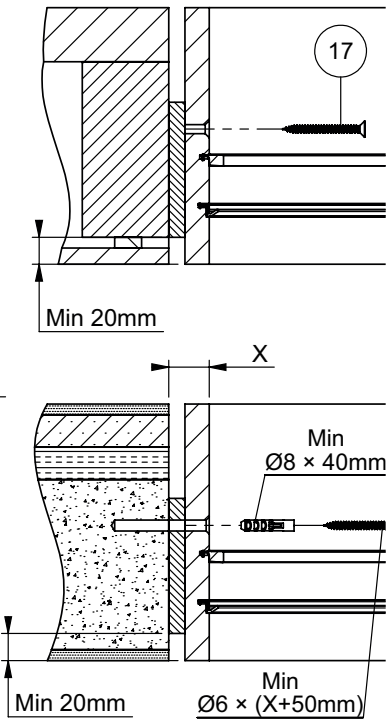

ISOCLIC PRO 76

120x60 cm - 120x70 cm - 140x70 cm - sur mesure

R1-97053 / CF76-G / 23-11-2017 / Rev. 15-10-2019

ACHTUNG:
 unbedingt den luftdichten Anschluss des Lukenkastens unten an die Decke und die Zwischenraumdämmung bauseits durchführen.

4

	13	120 x 60 cm	130 x 60 cm	140 x 60 cm	 1 st/p
		120 x 70 cm	130 x 70 cm	140 x 70 cm	

	14	120 x 60 cm	
		120 x 70 cm	
		130 x 60 cm	
		130 x 70 cm	
		140 x 70 cm	

5

I

II

6

7