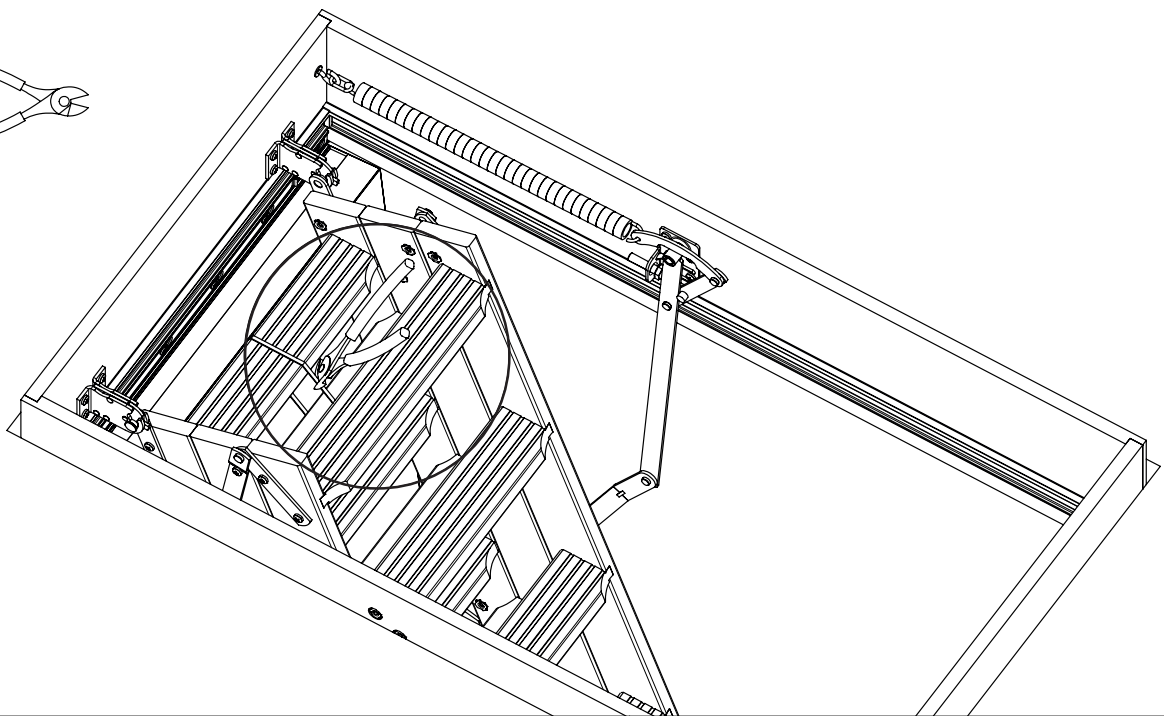

ISOCLIC PRO 76

120x60 cm - 120x70 cm - 140x70 cm - sur mesure

R1-97053 / CF76-G / 23-11-2017 / Rev. 15-10-2019

ACHTUNG:
 unbedingt den luftdichten Anschluss des Lukenkastens unten an die Decke und die Zwischenraumdämmung bauseits durchführen.

8

9

10

11

16

17

18

21