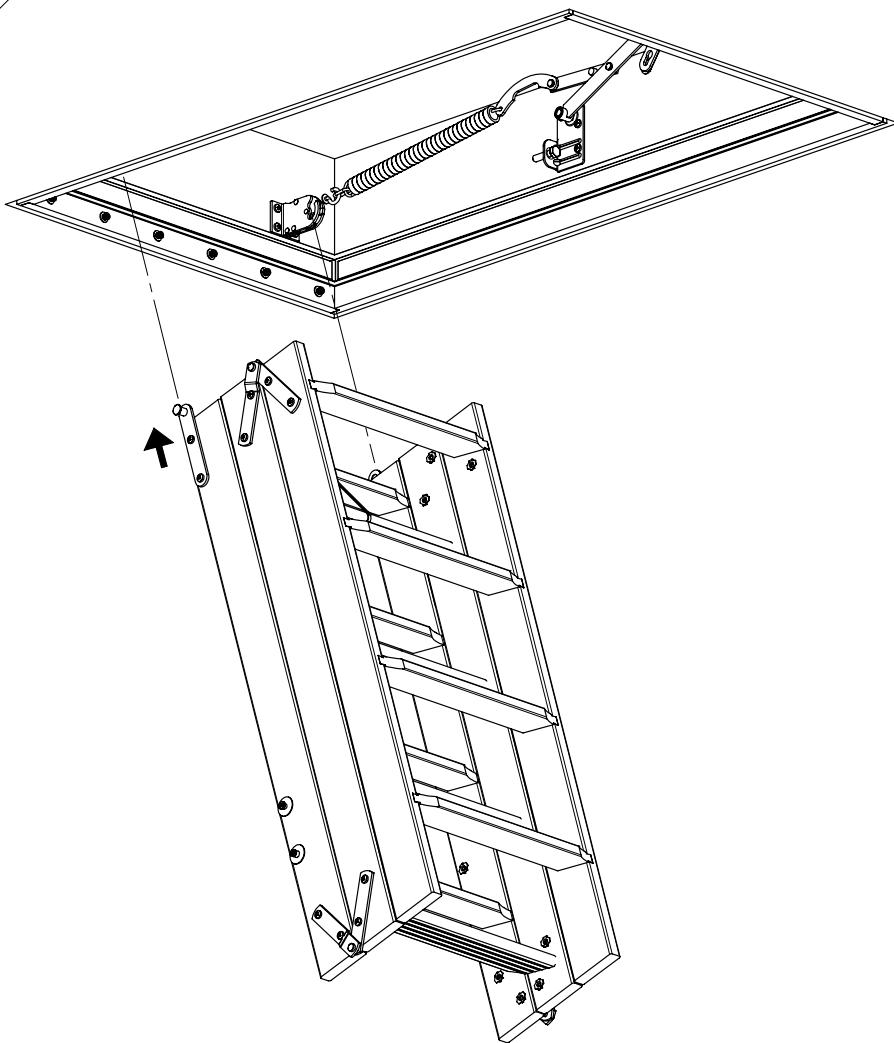

ISOCLIC PRO 76

120x60 cm - 120x70 cm - 140x70 cm - sur mesure

R1-97053 / CF76-G / 23-11-2017 / Rev. 15-10-2019

ACHTUNG:
 unbedingt den luftdichten Anschluss des Lukenkastens unten an die Decke und die Zwischenraumdämmung bauseits durchführen.

4

	13	120 x 60 cm	130 x 60 cm	140 x 60 cm	 1 st/p
		120 x 70 cm	130 x 70 cm	140 x 70 cm	

	14	120 x 60 cm	
		120 x 70 cm	
		130 x 60 cm	
		130 x 70 cm	
		140 x 70 cm	

5

I

II

6

7