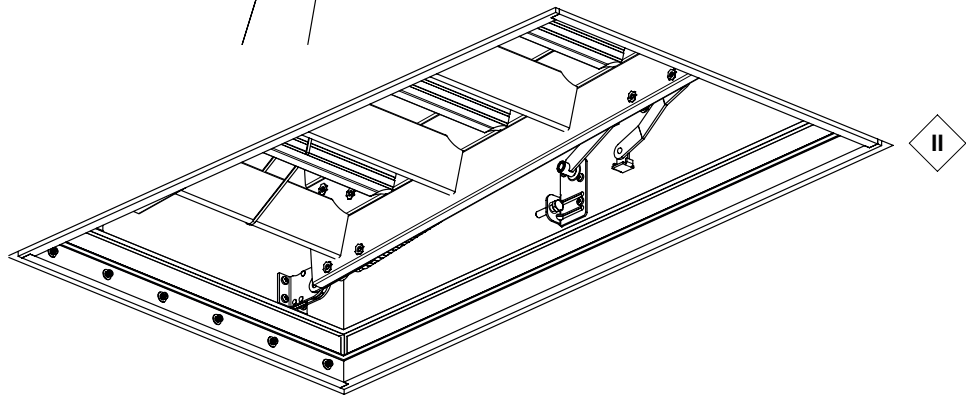

ISOCLIC PRO 76

120x60 cm - 120x70 cm - 140x70 cm - sur mesure

R1-97053 / CF76-G / 23-11-2017 / Rev. 15-10-2019

ACHTUNG:
 unbedingt den luftdichten Anschluss des Lukenkastens unten an die Decke und die Zwischenraumdämmung bauseits durchführen.

4

	13	120 x 60 cm	130 x 60 cm	140 x 60 cm	 1 st/p
		120 x 70 cm	130 x 70 cm	140 x 70 cm	

	14	120 x 60 cm	
		120 x 70 cm	
		130 x 60 cm	
		130 x 70 cm	
		140 x 70 cm	

5

I

II

6

7