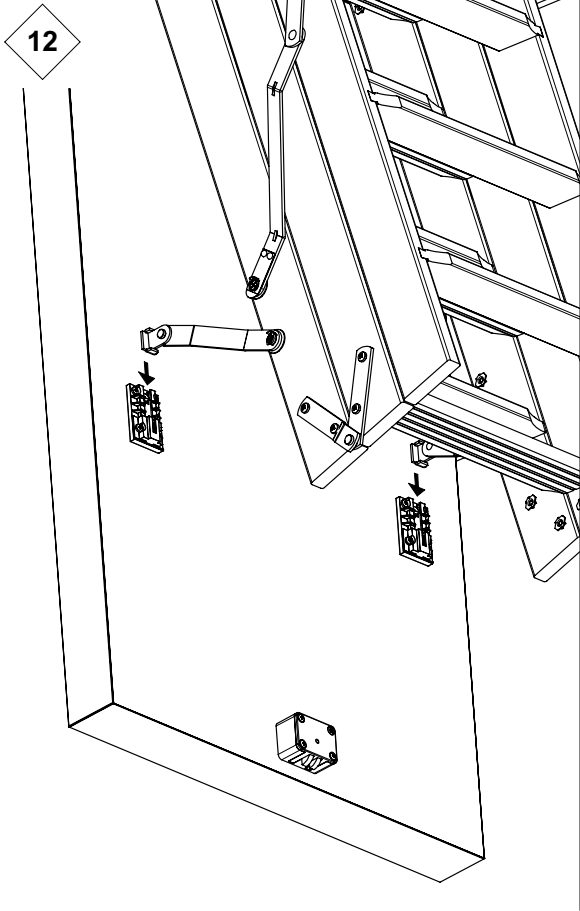

ISOCLIC PRO 76

120x60 cm - 120x70 cm - 140x70 cm - sur mesure

R1-97053 / CF76-G / 23-11-2017 / Rev. 15-10-2019

ACHTUNG:
 unbedingt den luftdichten Anschluss des Lukenkastens unten an die Decke und die Zwischenraumdämmung bauseits durchführen.

8

9

10

11

16

17

18

21