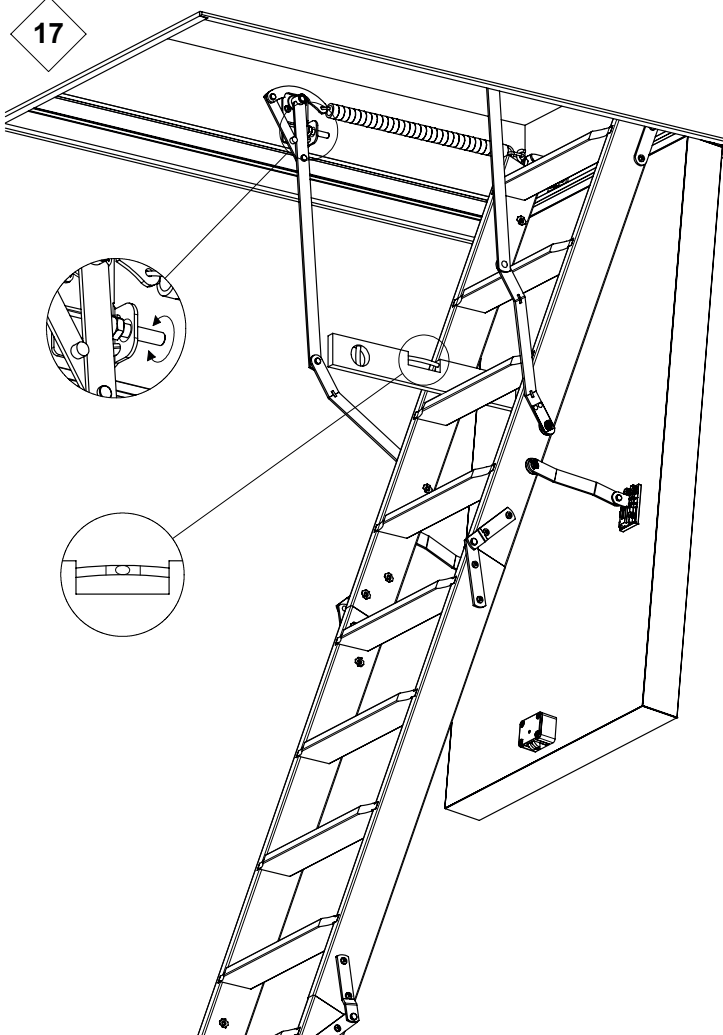

ISOCLIC PRO 76

120x60 cm - 120x70 cm - 140x70 cm - sur mesure

R1-97053 / CF76-G / 23-11-2017 / Rev. 15-10-2019

ACHTUNG:
 unbedingt den luftdichten Anschluss des Lukenkastens unten an die Decke und die Zwischenraumdämmung bauseits durchführen.

8

9

10

11

16

17

18

21