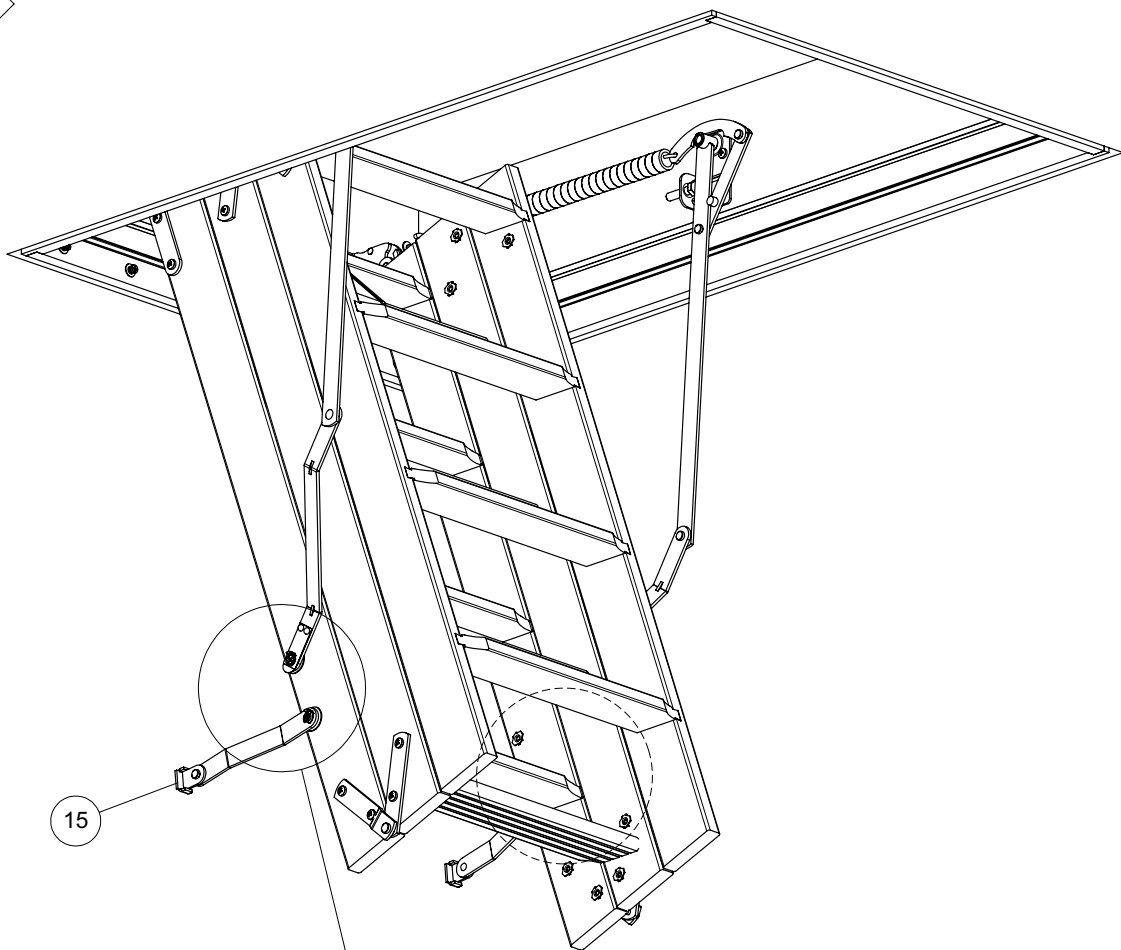

ISOCLIC PRO 76

120x60 cm - 120x70 cm - 140x70 cm - sur mesure

R1-97053 / CF76-G / 23-11-2017 / Rev. 15-10-2019

ACHTUNG:
 unbedingt den luftdichten Anschluss des Lukenkastens unten an die Decke und die Zwischenraumdämmung bauseits durchführen.

4

	13	120 x 60 cm	130 x 60 cm	140 x 60 cm	 1 st/p
		120 x 70 cm	130 x 70 cm	140 x 70 cm	

	14	120 x 60 cm	
		120 x 70 cm	
		130 x 60 cm	
		130 x 70 cm	
		140 x 70 cm	

5

I

II

6

7