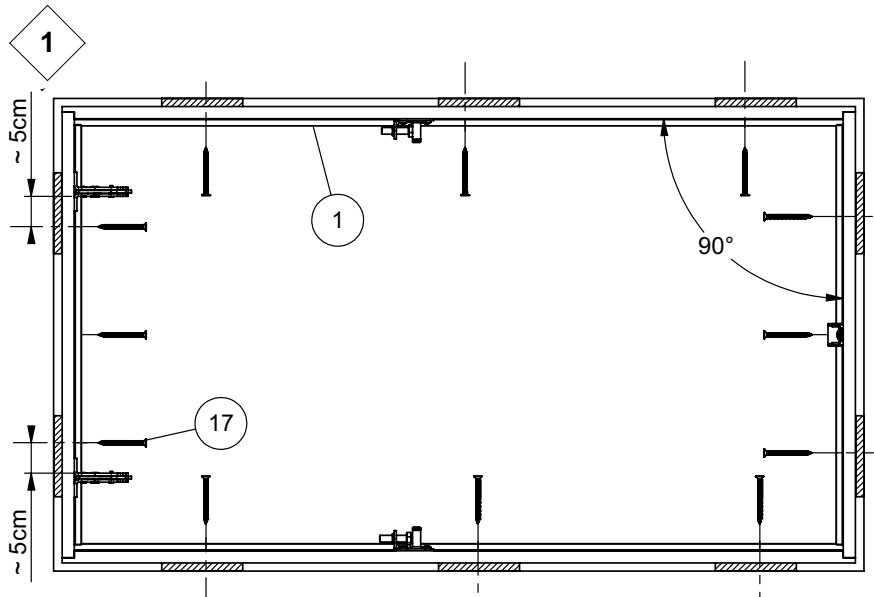

ISOCLIC PRO 76

120x60 cm - 120x70 cm - 140x70 cm - sur mesure

R1-97053 / CF76-G / 23-11-2017 / Rev. 15-10-2019

ACHTUNG:
 unbedingt den luftdichten Anschluss des Lukenkastens unten an die Decke und die Zwischenraumdämmung bauseits durchführen.

4

	13	120 x 60 cm	130 x 60 cm	140 x 60 cm	 1 st/p
		120 x 70 cm	130 x 70 cm	140 x 70 cm	

	14	120 x 60 cm	
		120 x 70 cm	
		130 x 60 cm	
		130 x 70 cm	
		140 x 70 cm	

5

I

II

6

7