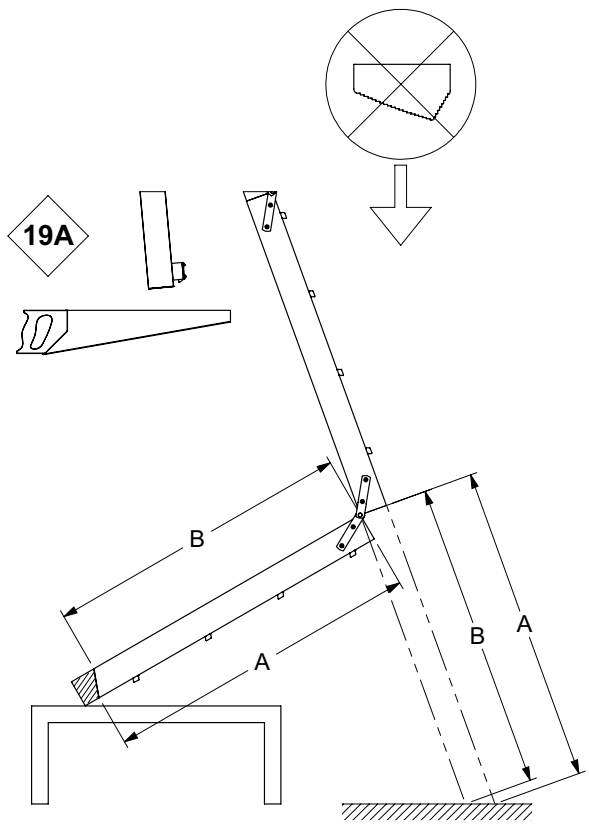

ISOCLIC PRO 76

120x60 cm - 120x70 cm - 140x70 cm - sur mesure

R1-97053 / CF76-G / 23-11-2017 / Rev. 15-10-2019

ACHTUNG:
 unbedingt den luftdichten Anschluss des Lukenkastens unten an die Decke und die Zwischenraumdämmung bauseits durchführen.

8

9

10

11

16

17

18

21