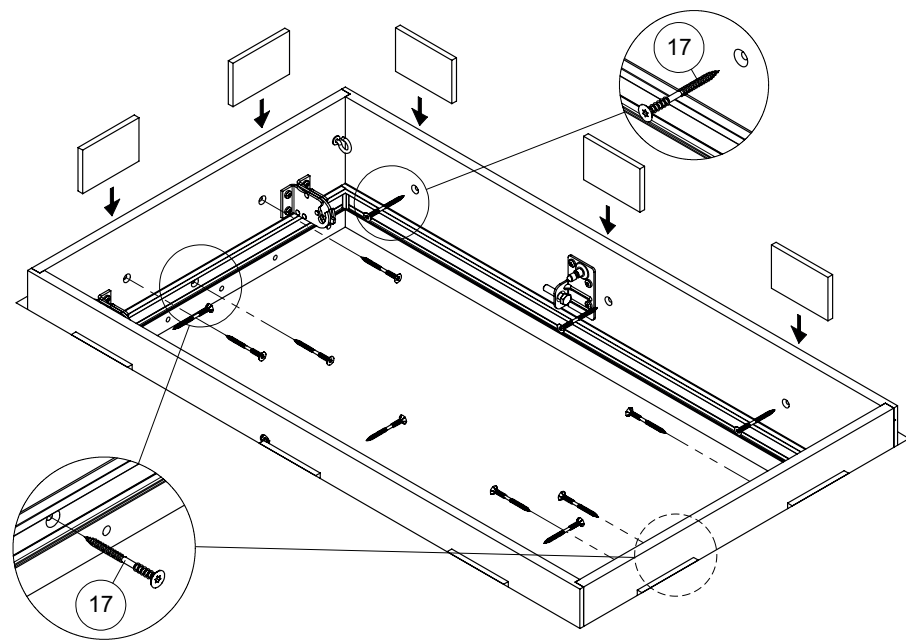

ISOCLIC PRO 76

120x60 cm - 120x70 cm - 140x70 cm - sur mesure

R1-97053 / CF76-G / 23-11-2017 / Rev. 15-10-2019

ACHTUNG:
 unbedingt den luftdichten Anschluss des Lukenkastens unten an die Decke und die Zwischenraumdämmung bauseits durchführen.

4

	13	120 x 60 cm	130 x 60 cm	140 x 60 cm	 1 st/p
		120 x 70 cm	130 x 70 cm	140 x 70 cm	

	14	120 x 60 cm	
		120 x 70 cm	
		130 x 60 cm	
		130 x 70 cm	
		140 x 70 cm	

5

I

II

6

7