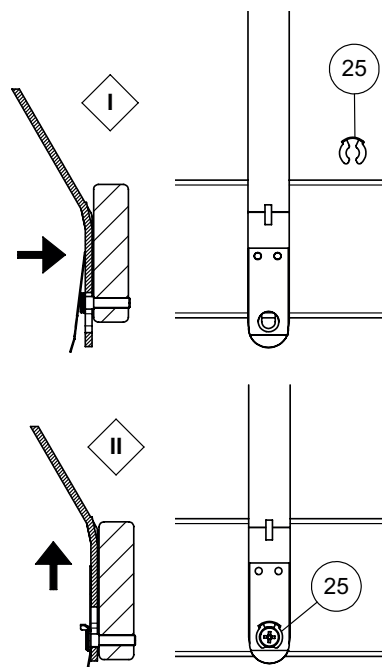

ISOCLIC PRO 76

120x60 cm - 120x70 cm - 140x70 cm - sur mesure

R1-97053 / CF76-G / 23-11-2017 / Rev. 15-10-2019

ACHTUNG:
 unbedingt den luftdichten Anschluss des Lukenkastens unten an die Decke und die Zwischenraumdämmung bauseits durchführen.

4

	13	120 x 60 cm	130 x 60 cm	140 x 60 cm	 1 st/p
		120 x 70 cm	130 x 70 cm	140 x 70 cm	

	14	120 x 60 cm	
		120 x 70 cm	
		130 x 60 cm	
		130 x 70 cm	
		140 x 70 cm	

5

I

II

6

7