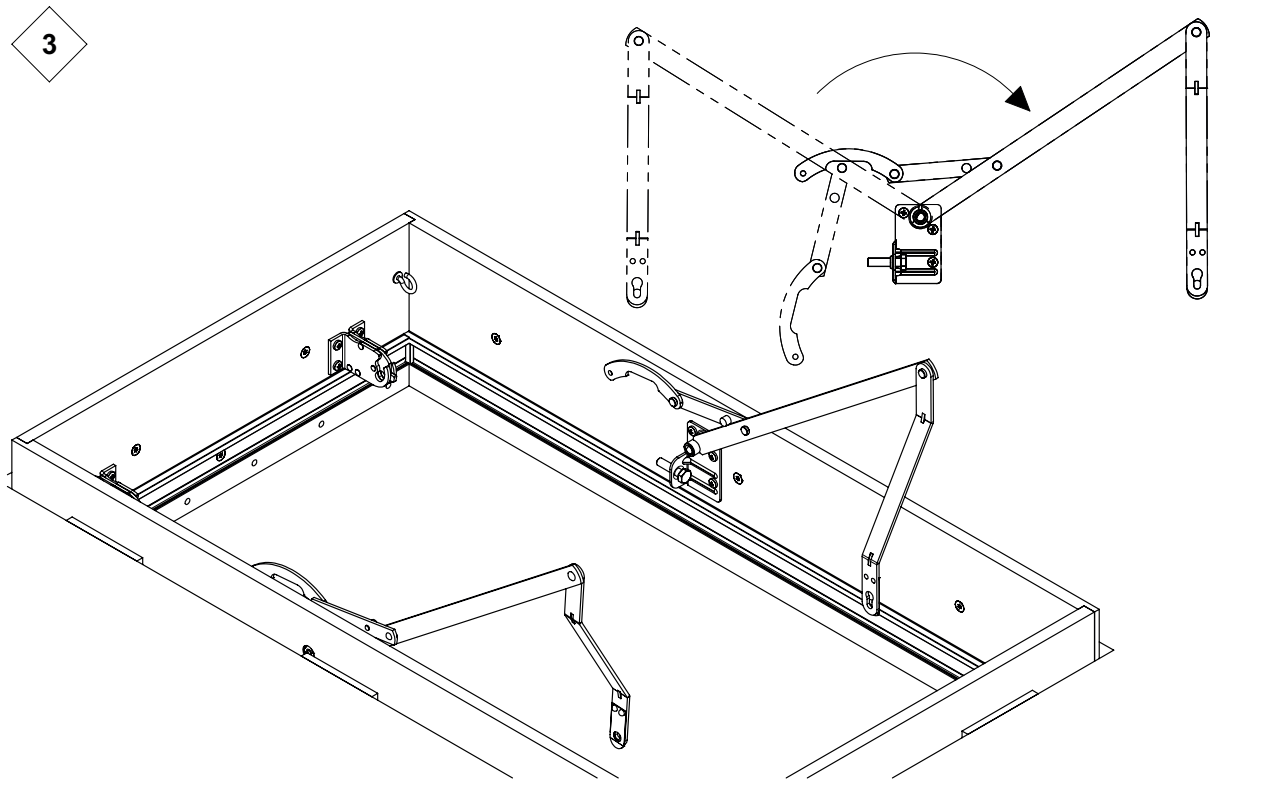

ISOCLIC PRO 76

120x60 cm - 120x70 cm - 140x70 cm - sur mesure

R1-97053 / CF76-G / 23-11-2017 / Rev. 15-10-2019

ACHTUNG:
 unbedingt den luftdichten Anschluss des Lukenkastens unten an die Decke und die Zwischenraumdämmung bauseits durchführen.