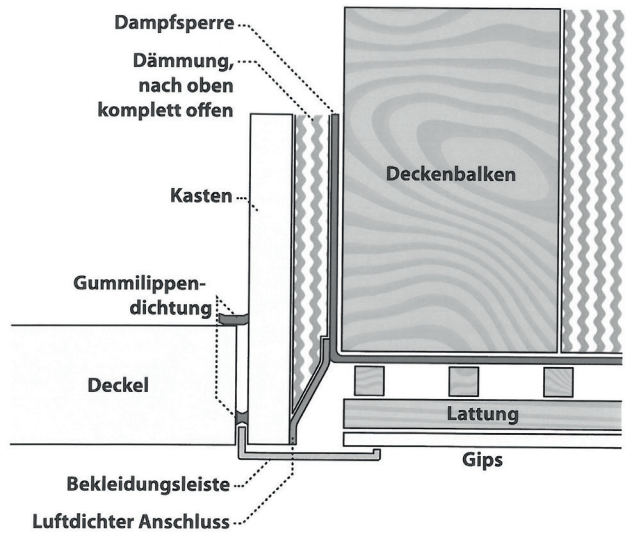

ISOCLIC PRO 76

120x60 cm - 120x70 cm - 140x70 cm - sur mesure

R1-97053 / CF76-G / 23-11-2017 / Rev. 15-10-2019

ACHTUNG:
 unbedingt den luftdichten Anschluss des Lukenkastens unten an die Decke und die Zwischenraumdämmung bauseits durchführen.

4

	13	120 x 60 cm	130 x 60 cm	140 x 60 cm	 1 st/p
		120 x 70 cm	130 x 70 cm	140 x 70 cm	

	14	120 x 60 cm	
		120 x 70 cm	
		130 x 60 cm	
		130 x 70 cm	
		140 x 70 cm	

5

I

II

6

7