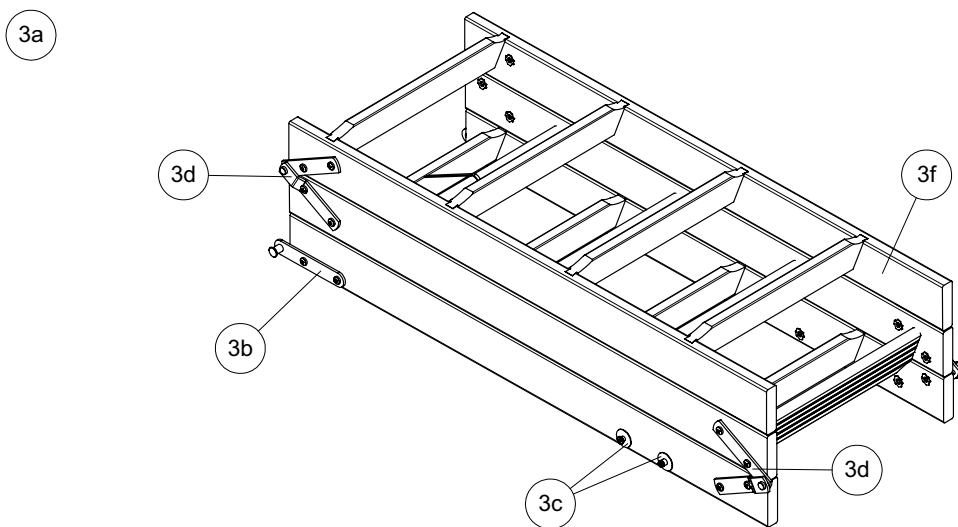

ISOCLIC PRO 76

120x60 cm - 120x70 cm - 140x70 cm - sur mesure

R1-97053 / CF76-G / 23-11-2017 / Rev. 15-10-2019

ACHTUNG:
 unbedingt den luftdichten Anschluss des Lukenkastens unten an die Decke und die Zwischenraumdämmung bauseits durchführen.

4

	13	120 x 60 cm	130 x 60 cm	140 x 60 cm	 1 st/p
		120 x 70 cm	130 x 70 cm	140 x 70 cm	

	14	120 x 60 cm	
		120 x 70 cm	
		130 x 60 cm	
		130 x 70 cm	
		140 x 70 cm	

5

I

II

6

7