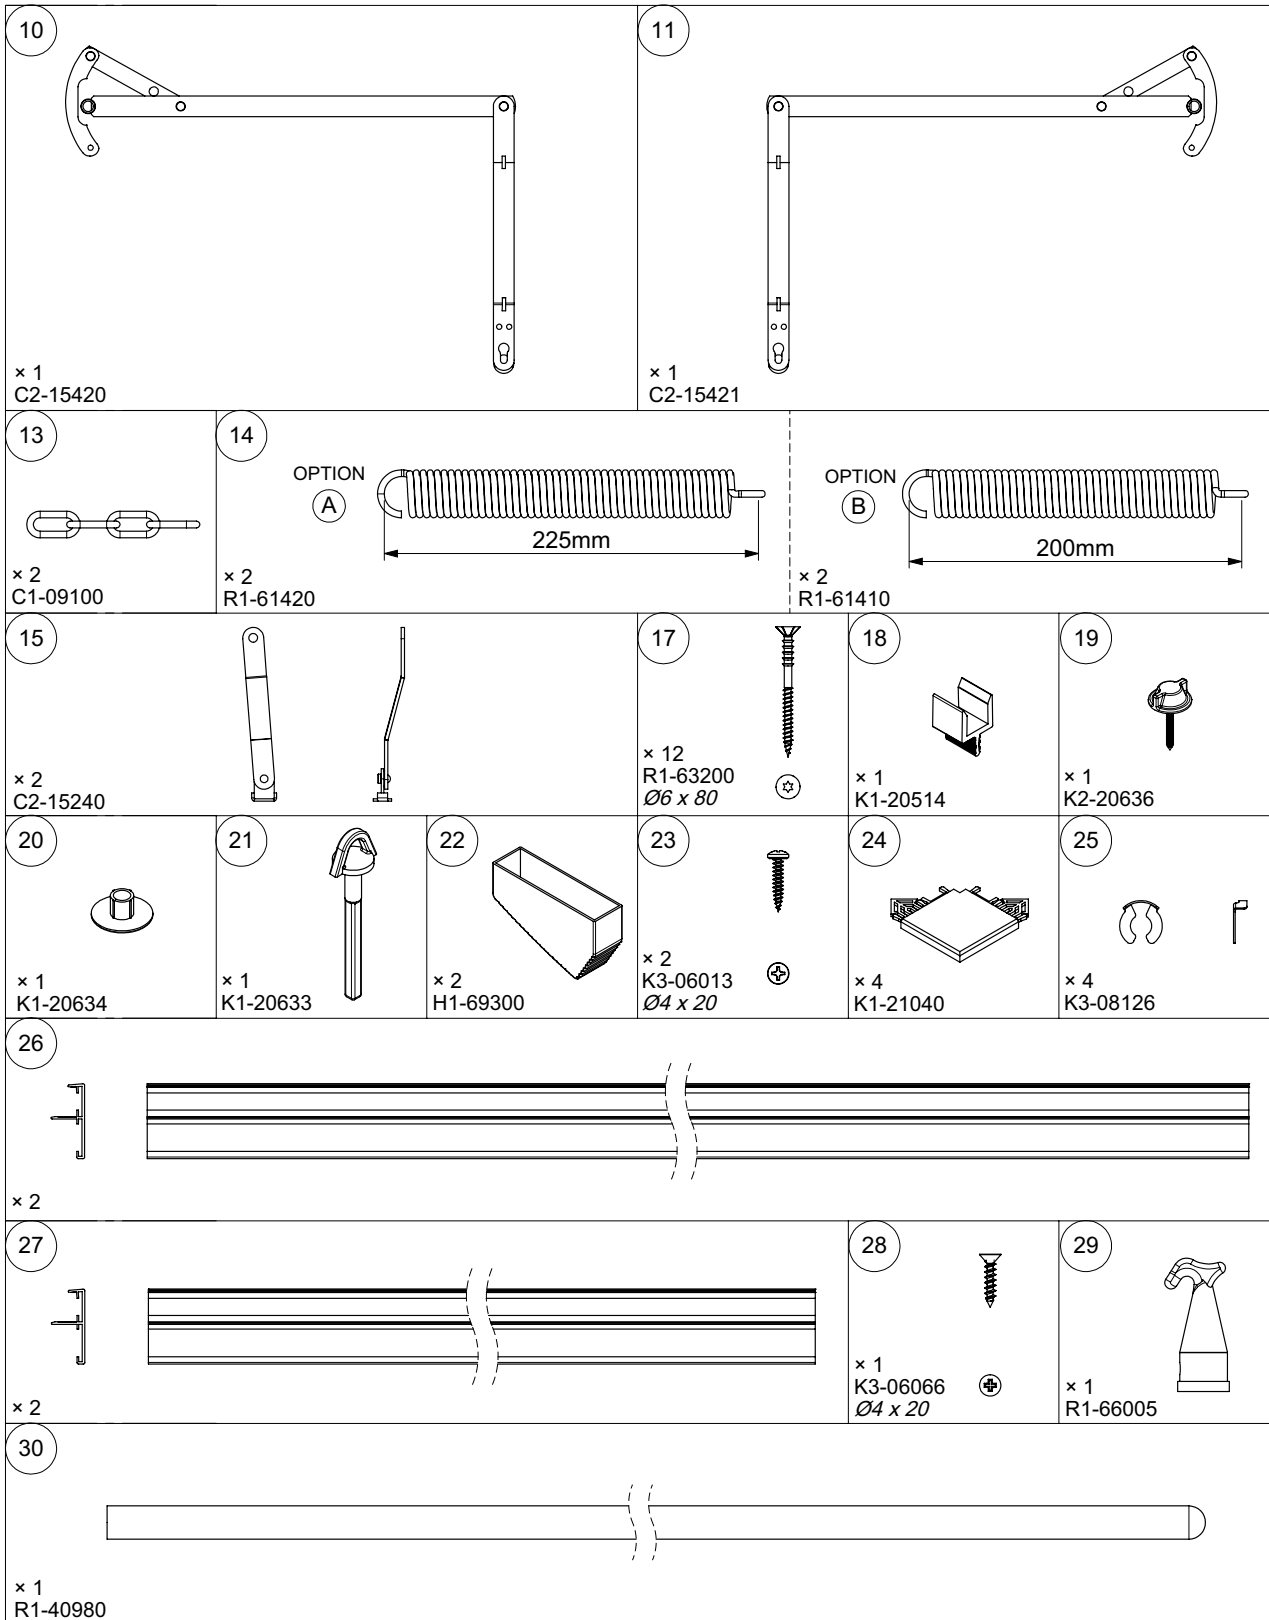

ISOCLIC PRO 76

120x60 cm - 120x70 cm - 140x70 cm - sur mesure

R1-97053 / CF76-G / 23-11-2017 / Rev. 15-10-2019

ACHTUNG:
 unbedingt den luftdichten Anschluss des Lukenkastens unten an die Decke und die Zwischenraumdämmung bauseits durchführen.

4

	13	120 x 60 cm	130 x 60 cm	140 x 60 cm	 1 st/p
		120 x 70 cm	130 x 70 cm	140 x 70 cm	

	14	120 x 60 cm	
		120 x 70 cm	
		130 x 60 cm	
		130 x 70 cm	
		140 x 70 cm	

5

I

II

6

7

8

9

10

11

16

17

18

21