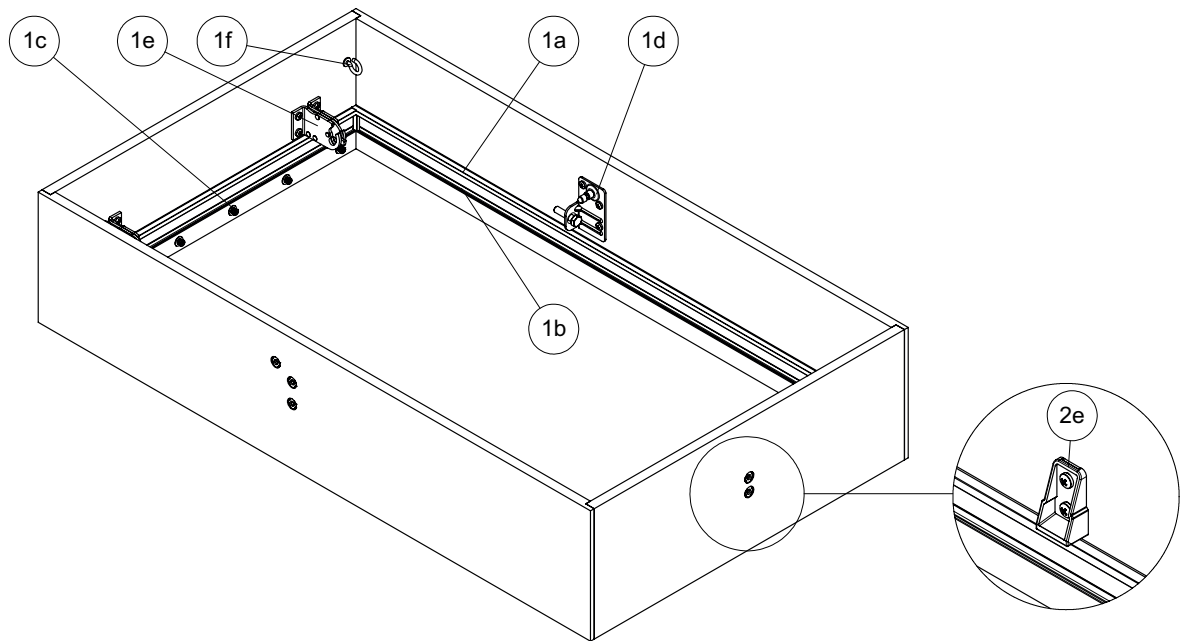

ISOCLIC PRO 76

120x60 cm - 120x70 cm - 140x70 cm - sur mesure

R1-97053 / CF76-G / 23-11-2017 / Rev. 15-10-2019

ACHTUNG:
 unbedingt den luftdichten Anschluss des Lukenkastens unten an die Decke und die Zwischenraumdämmung bauseits durchführen.

4

	13	120 x 60 cm	130 x 60 cm	140 x 60 cm	 1 st/p
		120 x 70 cm	130 x 70 cm	140 x 70 cm	

	14	120 x 60 cm	
		120 x 70 cm	
		130 x 60 cm	
		130 x 70 cm	
		140 x 70 cm	

5

I

II

6

7