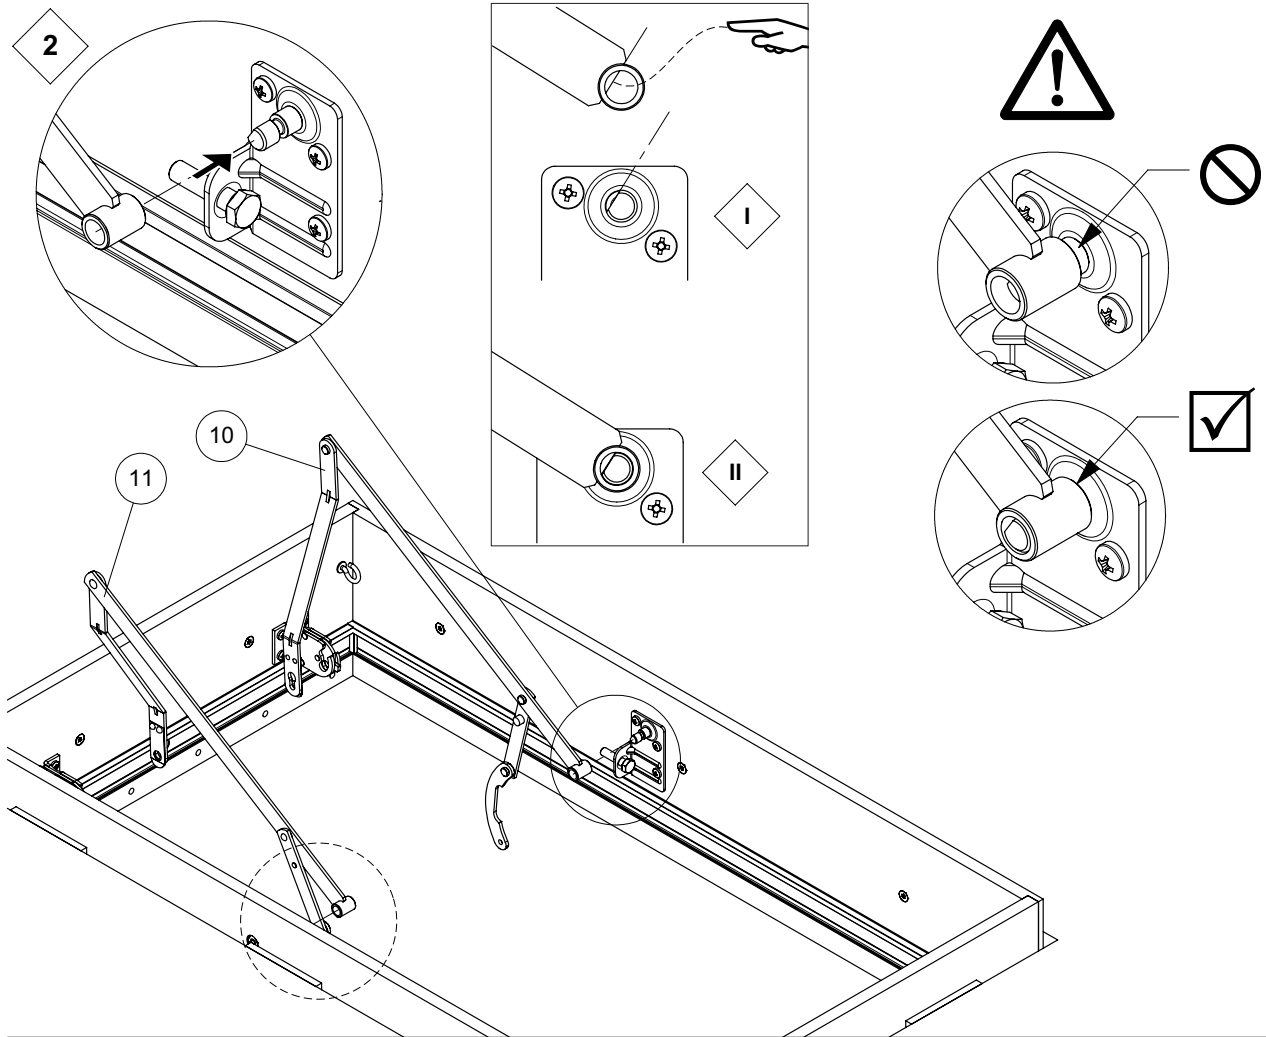

ISOCLIC PRO 76

120x60 cm - 120x70 cm - 140x70 cm - sur mesure

R1-97053 / CF76-G / 23-11-2017 / Rev. 15-10-2019

ACHTUNG:
 unbedingt den luftdichten Anschluss des Lukenkastens unten an die Decke und die Zwischenraumdämmung bauseits durchführen.