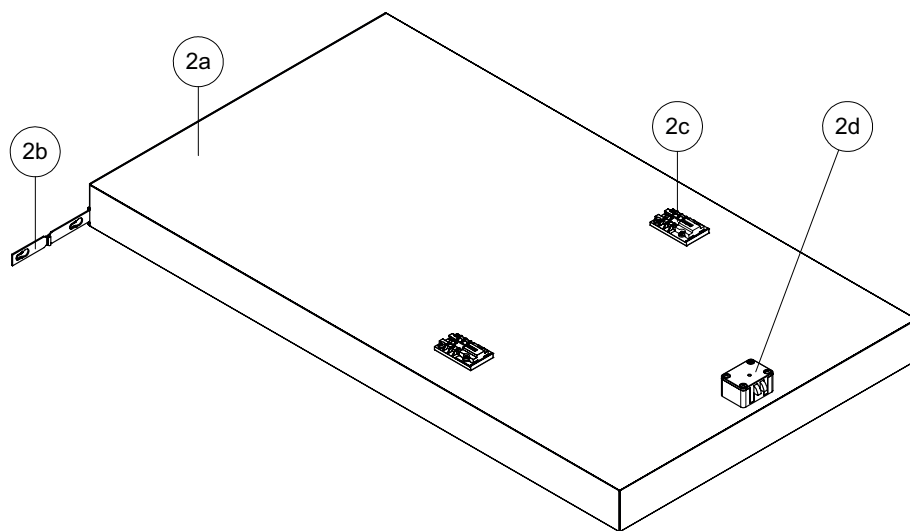

ISOCLIC PRO 76

120x60 cm - 120x70 cm - 140x70 cm - sur mesure

R1-97053 / CF76-G / 23-11-2017 / Rev. 15-10-2019

ACHTUNG:
 unbedingt den luftdichten Anschluss des Lukenkastens unten an die Decke und die Zwischenraumdämmung bauseits durchführen.

4

	13	120 x 60 cm	130 x 60 cm	140 x 60 cm	 1 st/p
		120 x 70 cm	130 x 70 cm	140 x 70 cm	

	14	120 x 60 cm	
		120 x 70 cm	
		130 x 60 cm	
		130 x 70 cm	
		140 x 70 cm	

5

I

II

6

7