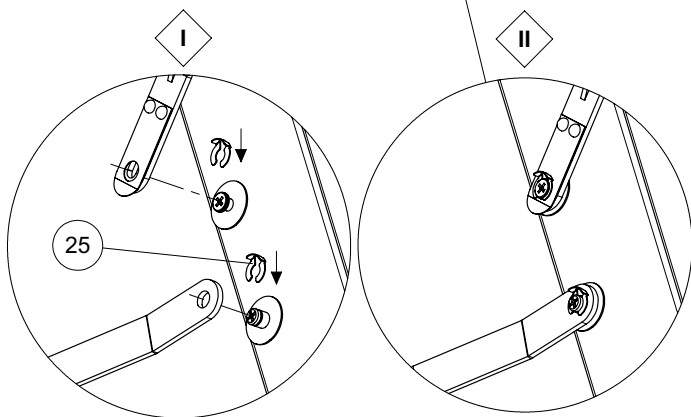

ISOCLIC PRO 76

120x60 cm - 120x70 cm - 140x70 cm - sur mesure

R1-97053 / CF76-G / 23-11-2017 / Rev. 15-10-2019

ACHTUNG:
 unbedingt den luftdichten Anschluss des Lukenkastens unten an die Decke und die Zwischenraumdämmung bauseits durchführen.

4

	13	120 x 60 cm	130 x 60 cm	140 x 60 cm	 1 st/p
		120 x 70 cm	130 x 70 cm	140 x 70 cm	

	14	120 x 60 cm	
		120 x 70 cm	
		130 x 60 cm	
		130 x 70 cm	
		140 x 70 cm	

5

I

II

6

7