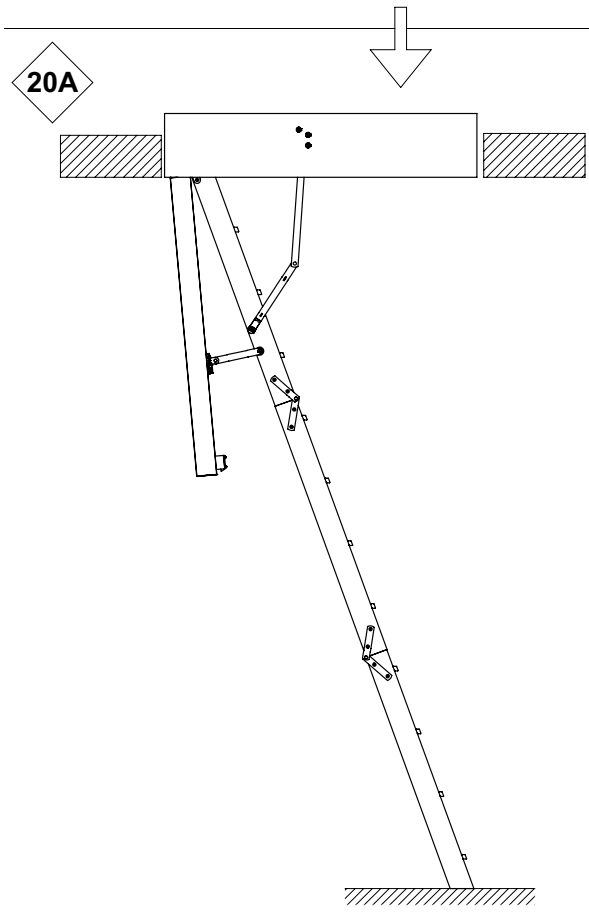

ISOCLIC PRO 76

120x60 cm - 120x70 cm - 140x70 cm - sur mesure

R1-97053 / CF76-G / 23-11-2017 / Rev. 15-10-2019

ACHTUNG:
 unbedingt den luftdichten Anschluss des Lukenkastens unten an die Decke und die Zwischenraumdämmung bauseits durchführen.

8

9

10

11

16

17

18

21