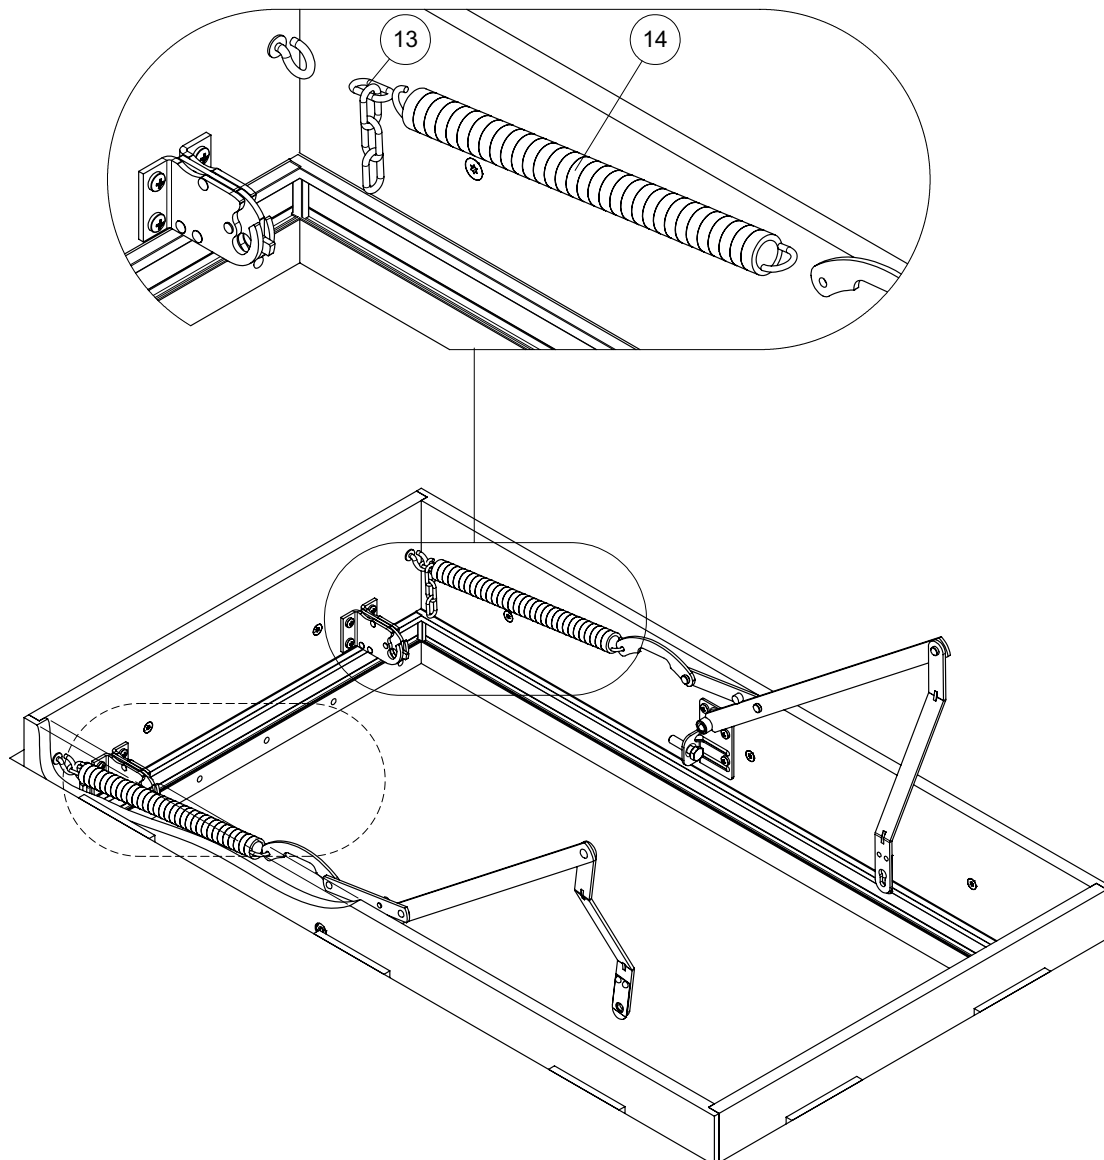

ISOCLIC PRO 76

120x60 cm - 120x70 cm - 140x70 cm - sur mesure

R1-97053 / CF76-G / 23-11-2017 / Rev. 15-10-2019

ACHTUNG:
 unbedingt den luftdichten Anschluss des Lukenkastens unten an die Decke und die Zwischenraumdämmung bauseits durchführen.

4

	13	120 x 60 cm	130 x 60 cm	140 x 60 cm	 1 st/p
		120 x 70 cm	130 x 70 cm	140 x 70 cm	

	14	120 x 60 cm	
		120 x 70 cm	
		130 x 60 cm	
		130 x 70 cm	
		140 x 70 cm	

5

I

II

6

7