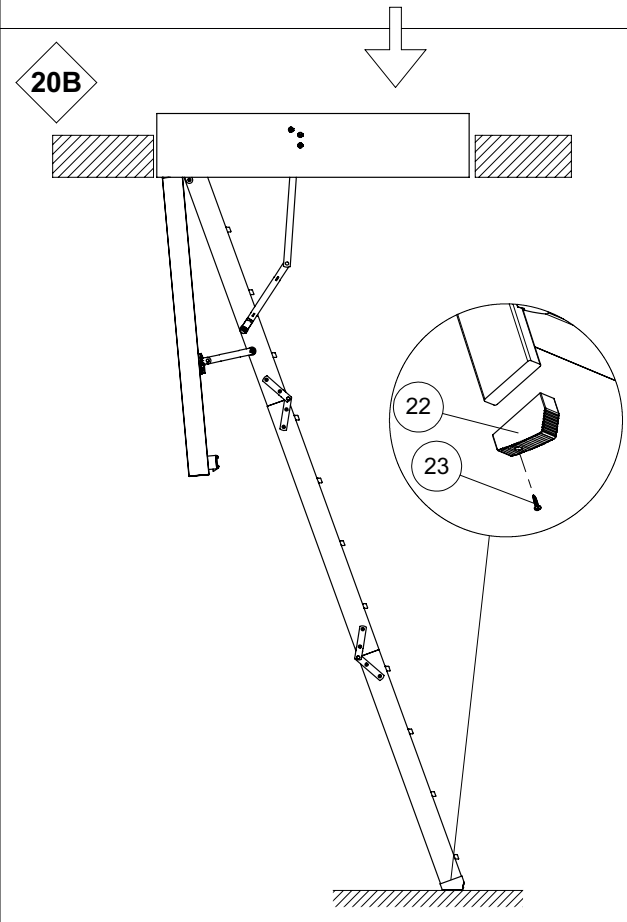

ISOCLIC PRO 76

120x60 cm - 120x70 cm - 140x70 cm - sur mesure

R1-97053 / CF76-G / 23-11-2017 / Rev. 15-10-2019

ACHTUNG:
 unbedingt den luftdichten Anschluss des Lukenkastens unten an die Decke und die Zwischenraumdämmung bauseits durchführen.

8

9

10

11

16

17

18

21