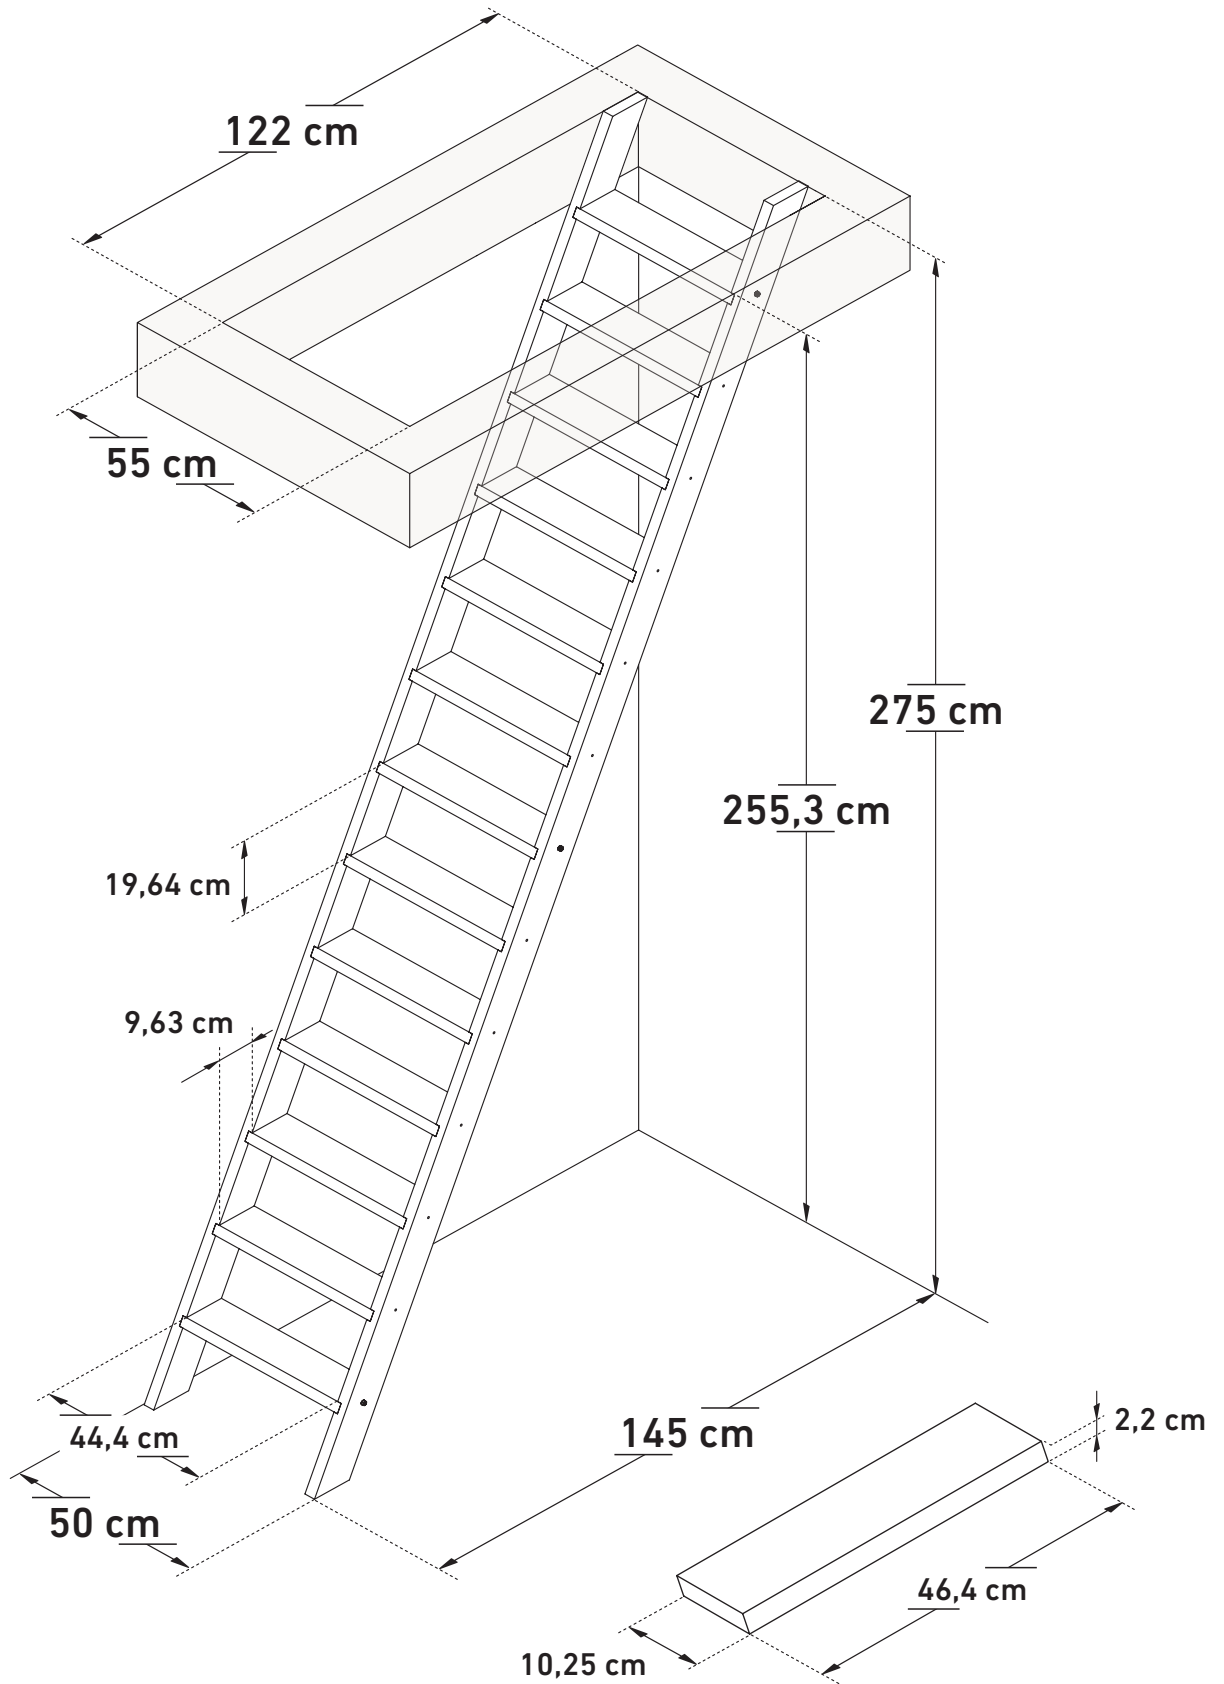

**SOGEM**

63,8°

300 cm