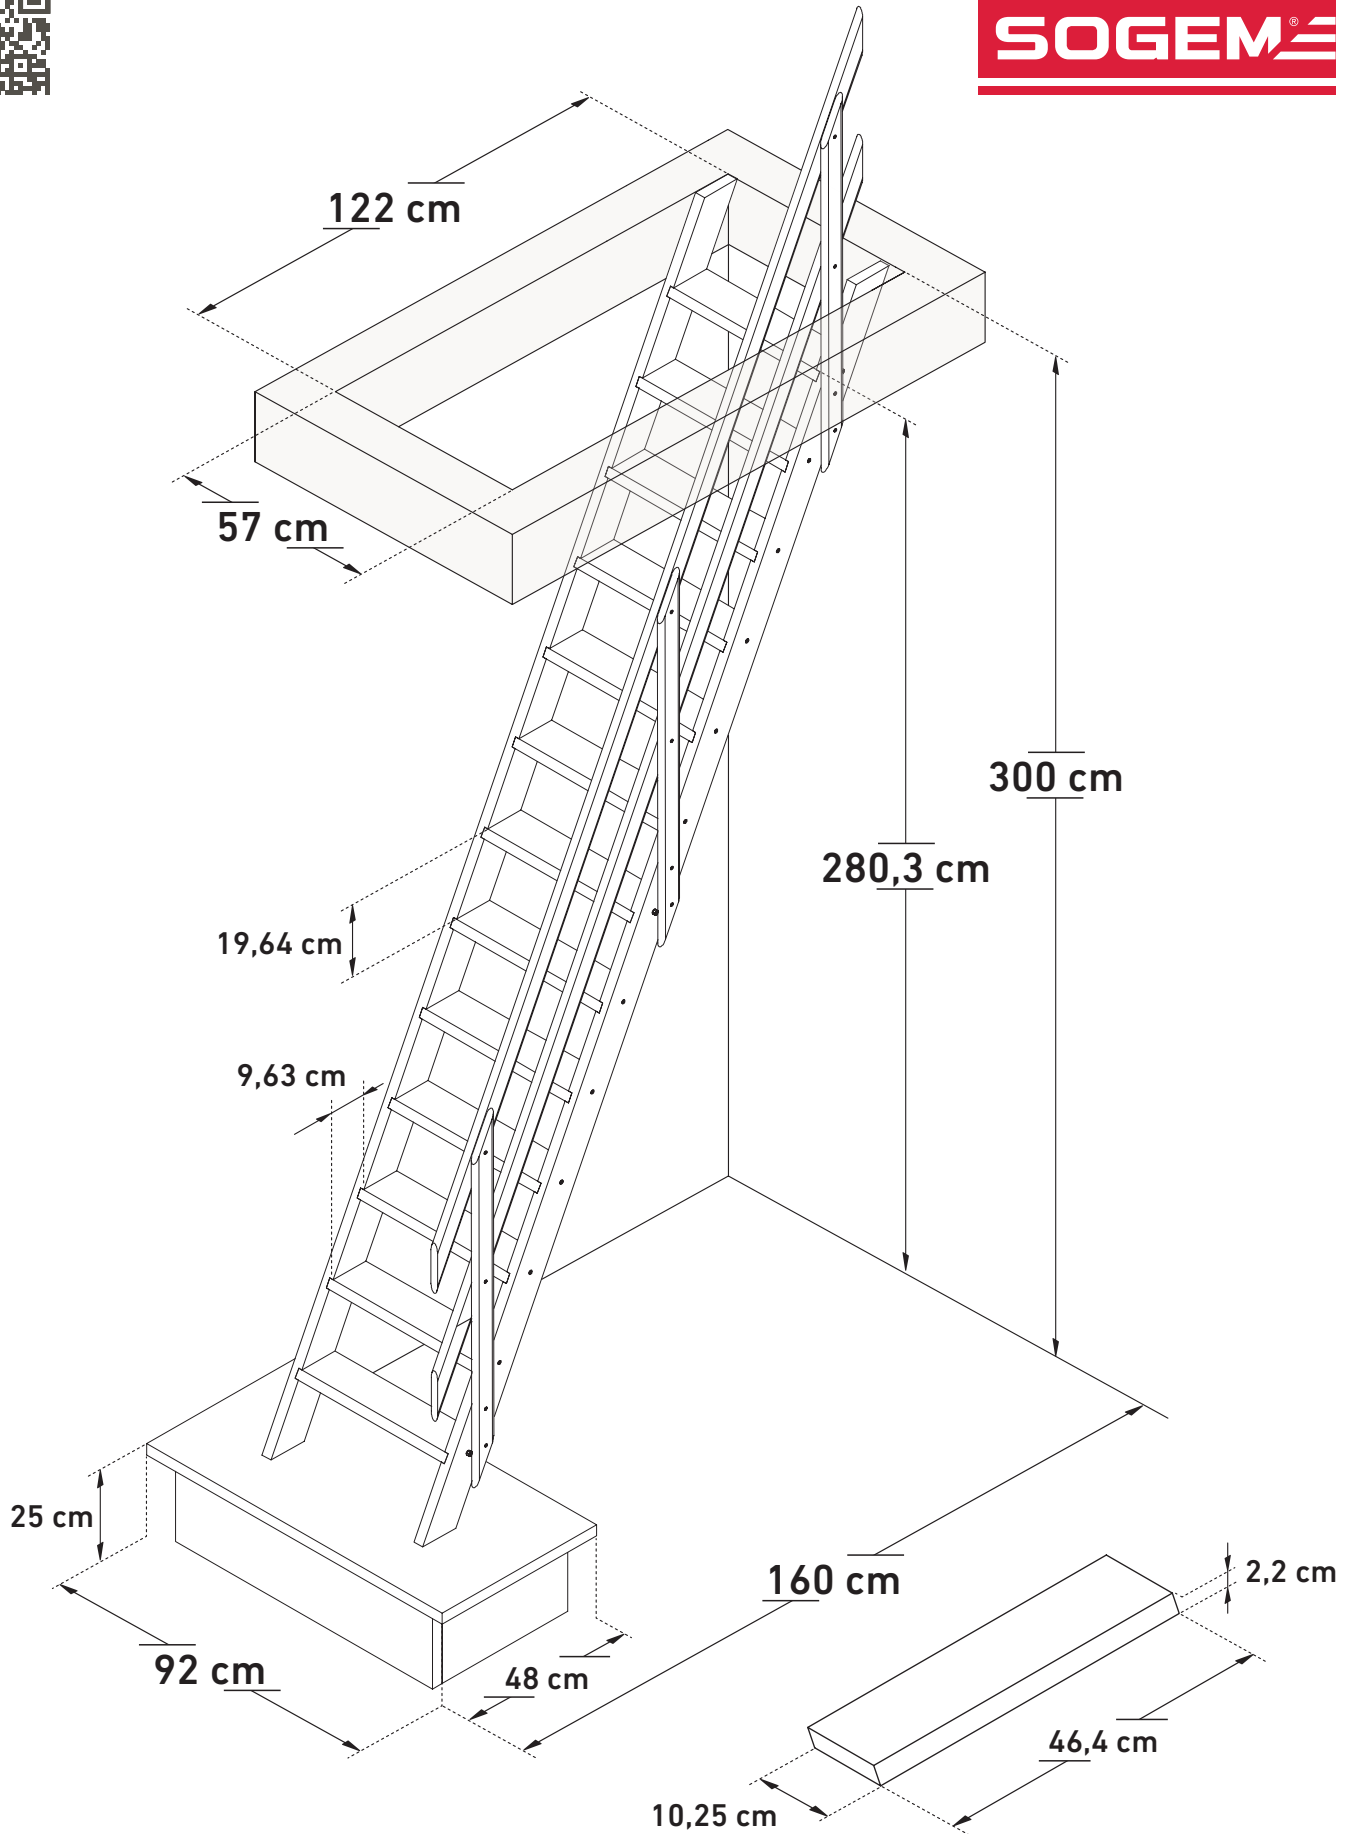

COTTAGE PREMIUM