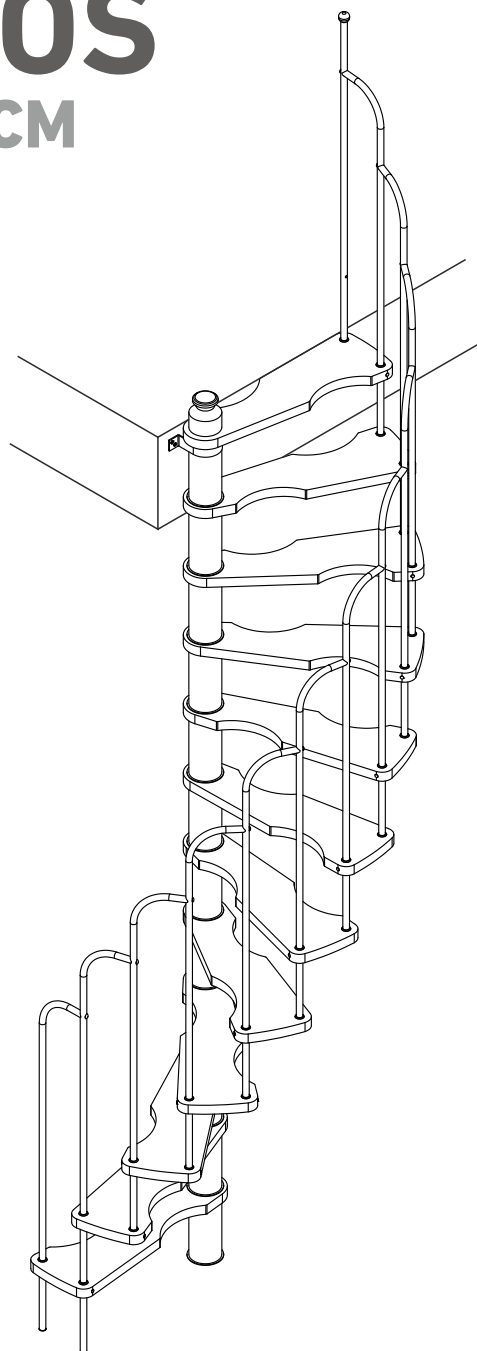

KRONOS

120X60 CM

- Ⓡ ESCALIER 1/2 SPIRALE EN MULTIPLEX HÊTRE
- Ⓡ HALVE SPIRAALTRAP IN MULTIPLEX BEUK
- Ⓡ 1/2 SPIRAL STAIRCASE IN MULTIPLEX BEECH
- Ⓡ 1/2-SPINDELTREPPE AUS BUCHE MULTIPLEX
- Ⓡ 1/2 CARACOL EN MULTIPLEX HAYA
- Ⓡ SCARĂ 1/2 SPIRALĂ DIN FAG MULTIPLEX

1 30x220x655mm x12 	2 Ø90x196mm x12 	3 Ø100x2mm x23 	4 Ø90x100mm x1 	5 Ø30x50mm x1 	6 M16x1000mm x1
7 Ø16x1020 mm x2 M10 	8 Ø18x1130 mm x1 M5 	9 Ø18x1130 mm x1 M5 	10 Ø18x1160 mm x10 M5 	11 Ø18x1000 mm x1 	12 Ø18x235 mm x1 M6
13 Ø77x26 mm x1 M10 	14 35x110x160 x1 	15 50x50x50 mm x1 	16 Ø21x30 mm x24 	17 Ø9x9 mm x12+1 	18 Ø12x5 mm x28
19 Ø10x50 mm x11 	20 M6xØ5x50 mm x2 	21 M5x25 mm x12+1 	22 M6x40 mm x1 	23 Ø5x50 mm x33 	24 Ø4x25 mm x2
25 M16 x2 	26 M16xØ50x3 x2 	27 M6xØ19x1 x2 	28 Ø100xØ77x2 x1 	29 HEX 5 x1 	