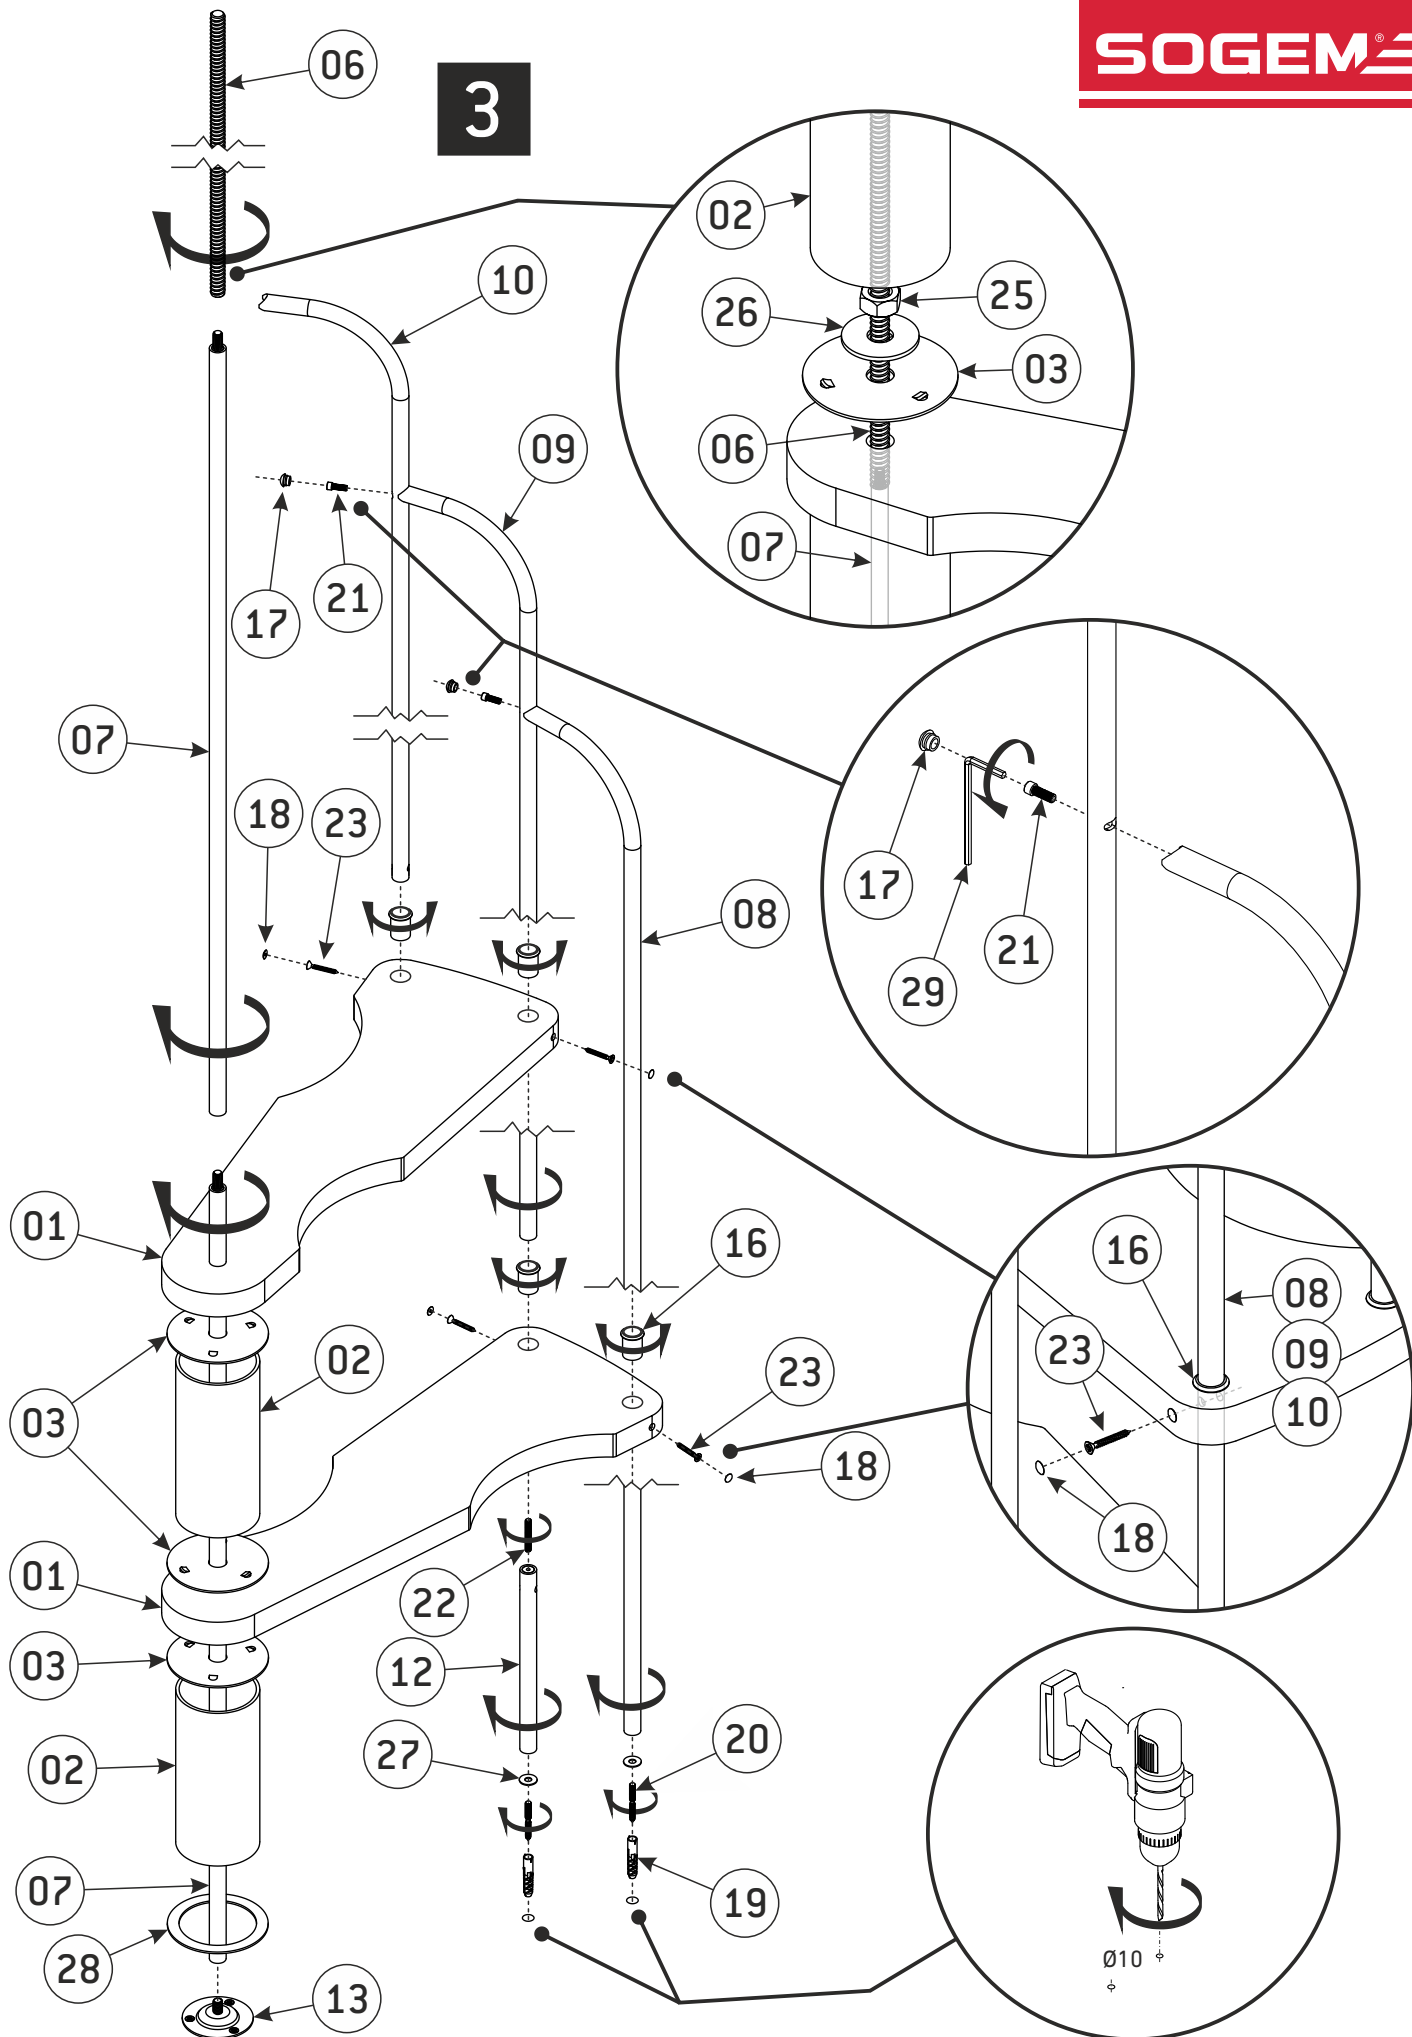

KRONOS

120X60 CM

- Ⓡ ESCALIER 1/2 SPIRALE EN MULTIPLEX HÊTRE
- Ⓡ HALVE SPIRAALTRAP IN MULTIPLEX BEUK
- Ⓡ 1/2 SPIRAL STAIRCASE IN MULTIPLEX BEECH
- Ⓡ 1/2-SPINDELTREPPE AUS BUCHE MULTIPLEX
- Ⓡ 1/2 CARACOL EN MULTIPLEX HAYA
- Ⓡ SCARĂ 1/2 SPIRALĂ DIN FAG MULTIPLEX

1 30x220x655mm x12 	2 Ø90x196mm x12 	3 Ø100x2mm x23 	4 Ø90x100mm x1 	5 Ø30x50mm x1 	6 M16x1000mm x1
7 Ø16x1020 mm x2 M10 	8 Ø18x1130 mm x1 M5 	9 Ø18x1130 mm x1 M5 	10 Ø18x1160 mm x10 M5 	11 Ø18x1000 mm x1 	12 Ø18x235 mm x1 M6
13 Ø77x26 mm x1 M10 	14 35x110x160 x1 	15 50x50x50 mm x1 	16 Ø21x30 mm x24 	17 Ø9x9 mm x12+1 	18 Ø12x5 mm x28
19 Ø10x50 mm x11 	20 M6xØ5x50 mm x2 	21 M5x25 mm x12+1 	22 M6x40 mm x1 	23 Ø5x50 mm x33 	24 Ø4x25 mm x2
25 M16 x2 	26 M16xØ50x3 x2 	27 M6xØ19x1 x2 	28 Ø100xØ77x2 x1 	29 HEX 5 x1 	

Pz2/3 Ø10 24

silicone

1

2

3

4

40 AVENUE DE L'ESPÉRANCE - 6220 FLEURUS - BELGIUM
TEL: +32/71/25.39.60, E-MAIL: info@sogem-sa.com