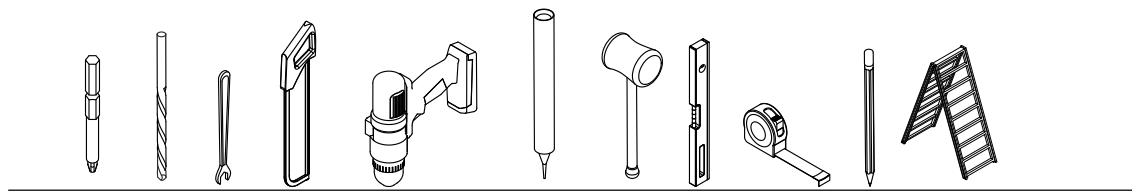

KRONOS

120X60 CM

- Ⓡ ESCALIER 1/2 SPIRALE EN MULTIPLEX HÊTRE
- Ⓡ HALVE SPIRAALTRAP IN MULTIPLEX BEUK
- Ⓡ 1/2 SPIRAL STAIRCASE IN MULTIPLEX BEECH
- Ⓡ 1/2-SPINDELTREPPE AUS BUCHE MULTIPLEX
- Ⓡ 1/2 CARACOL EN MULTIPLEX HAYA
- Ⓡ SCARĂ 1/2 SPIRALĂ DIN FAG MULTIPLEX

1 30x220x655mm x12 	2 Ø90x196mm x12 	3 Ø100x2mm x23 	4 Ø90x100mm x1 	5 Ø30x50mm x1 	6 M16x1000mm x1
7 Ø16x1020 mm x2 M10 	8 Ø18x1130 mm x1 M5 	9 Ø18x1130 mm x1 M5 	10 Ø18x1160 mm x10 M5 	11 Ø18x1000 mm x1 	12 Ø18x235 mm x1 M6
13 Ø77x26 mm x1 M10 	14 35x110x160 x1 	15 50x50x50 mm x1 	16 Ø21x30 mm x24 	17 Ø9x9 mm x12+1 	18 Ø12x5 mm x28
19 Ø10x50 mm x11 	20 M6xØ5x50 mm x2 	21 M5x25 mm x12+1 	22 M6x40 mm x1 	23 Ø5x50 mm x33 	24 Ø4x25 mm x2
25 M16 x2 	26 M16xØ50x3 x2 	27 M6xØ19x1 x2 	28 Ø100xØ77x2 x1 	29 HEX 5 x1 	