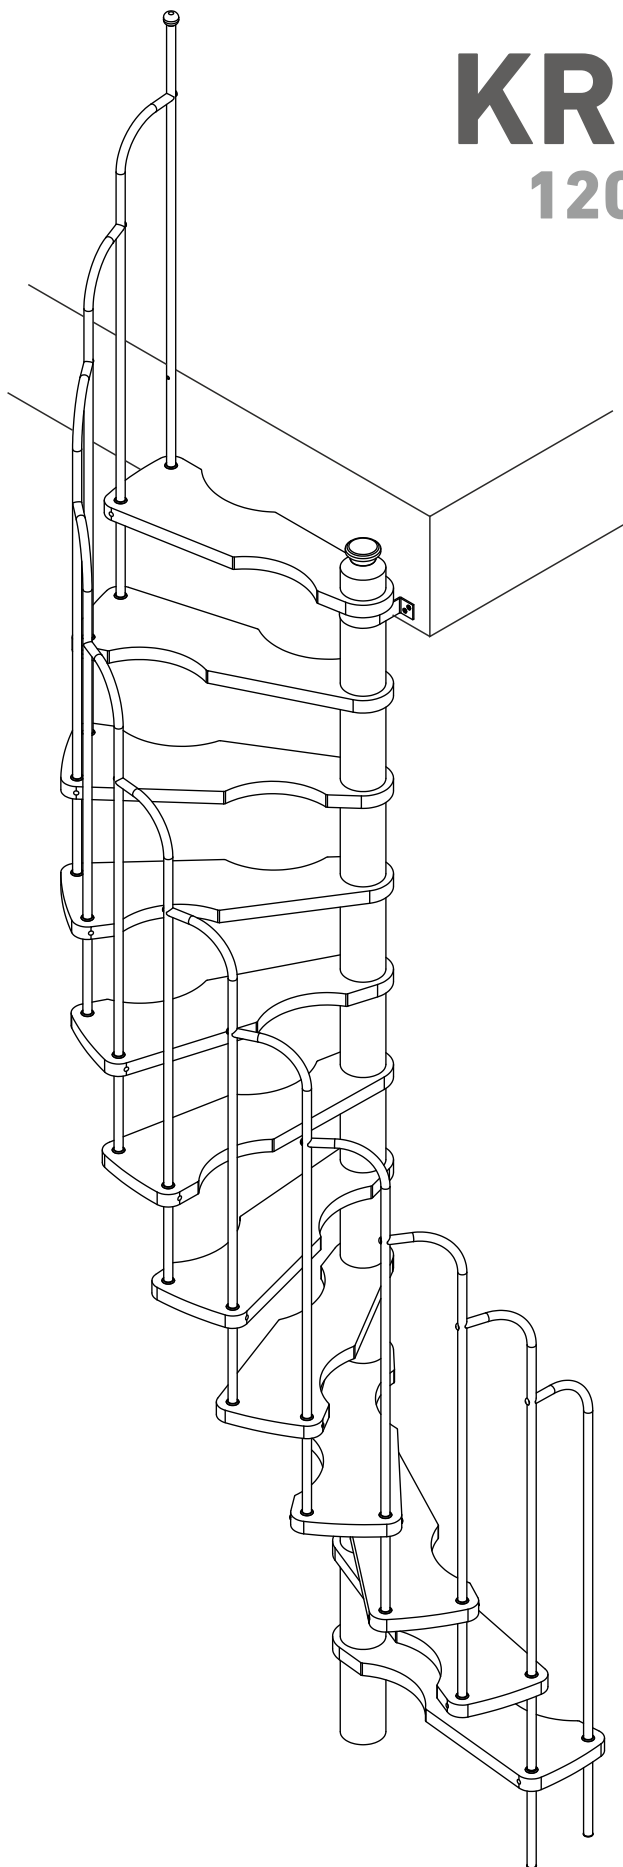

KRONOS

120X60 CM

- Ⓡ ESCALIER 1/2 SPIRALE EN MULTIPLEX HÊTRE
- Ⓡ HALVE SPIRAALTRAP IN MULTIPLEX BEUK
- Ⓡ 1/2 SPIRAL STAIRCASE IN MULTIPLEX BEECH
- Ⓡ 1/2-SPINDELTREPPE AUS BUCHE MULTIPLEX
- Ⓡ 1/2 CARACOL EN MULTIPLEX HAYA
- Ⓡ SCARĂ 1/2 SPIRALĂ DIN FAG MULTIPLEX

1 30x220x655mm x12 	2 Ø90x196mm x12 	3 Ø100x2mm x23 	4 Ø90x100mm x1 	5 Ø30x50mm x1 	6 M16x1000mm x1
7 Ø16x1020 mm x2 M10 	8 Ø18x1130 mm x1 M5 	9 Ø18x1130 mm x1 M5 	10 Ø18x1160 mm x10 M5 	11 Ø18x1000 mm x1 	12 Ø18x235 mm x1 M6
13 Ø77x26 mm x1 M10 	14 35x110x160 x1 	15 50x50x50 mm x1 	16 Ø21x30 mm x24 	17 Ø9x9 mm x12+1 	18 Ø12x5 mm x28
19 Ø10x50 mm x11 	20 M6xØ5x50 mm x2 	21 M5x25 mm x12+1 	22 M6x40 mm x1 	23 Ø5x50 mm x33 	24 Ø4x25 mm x2
25 M16 x2 	26 M16xØ50x3 x2 	27 M6xØ19x1 x2 	28 Ø100xØ77x2 x1 	29 HEX 5 x1 	