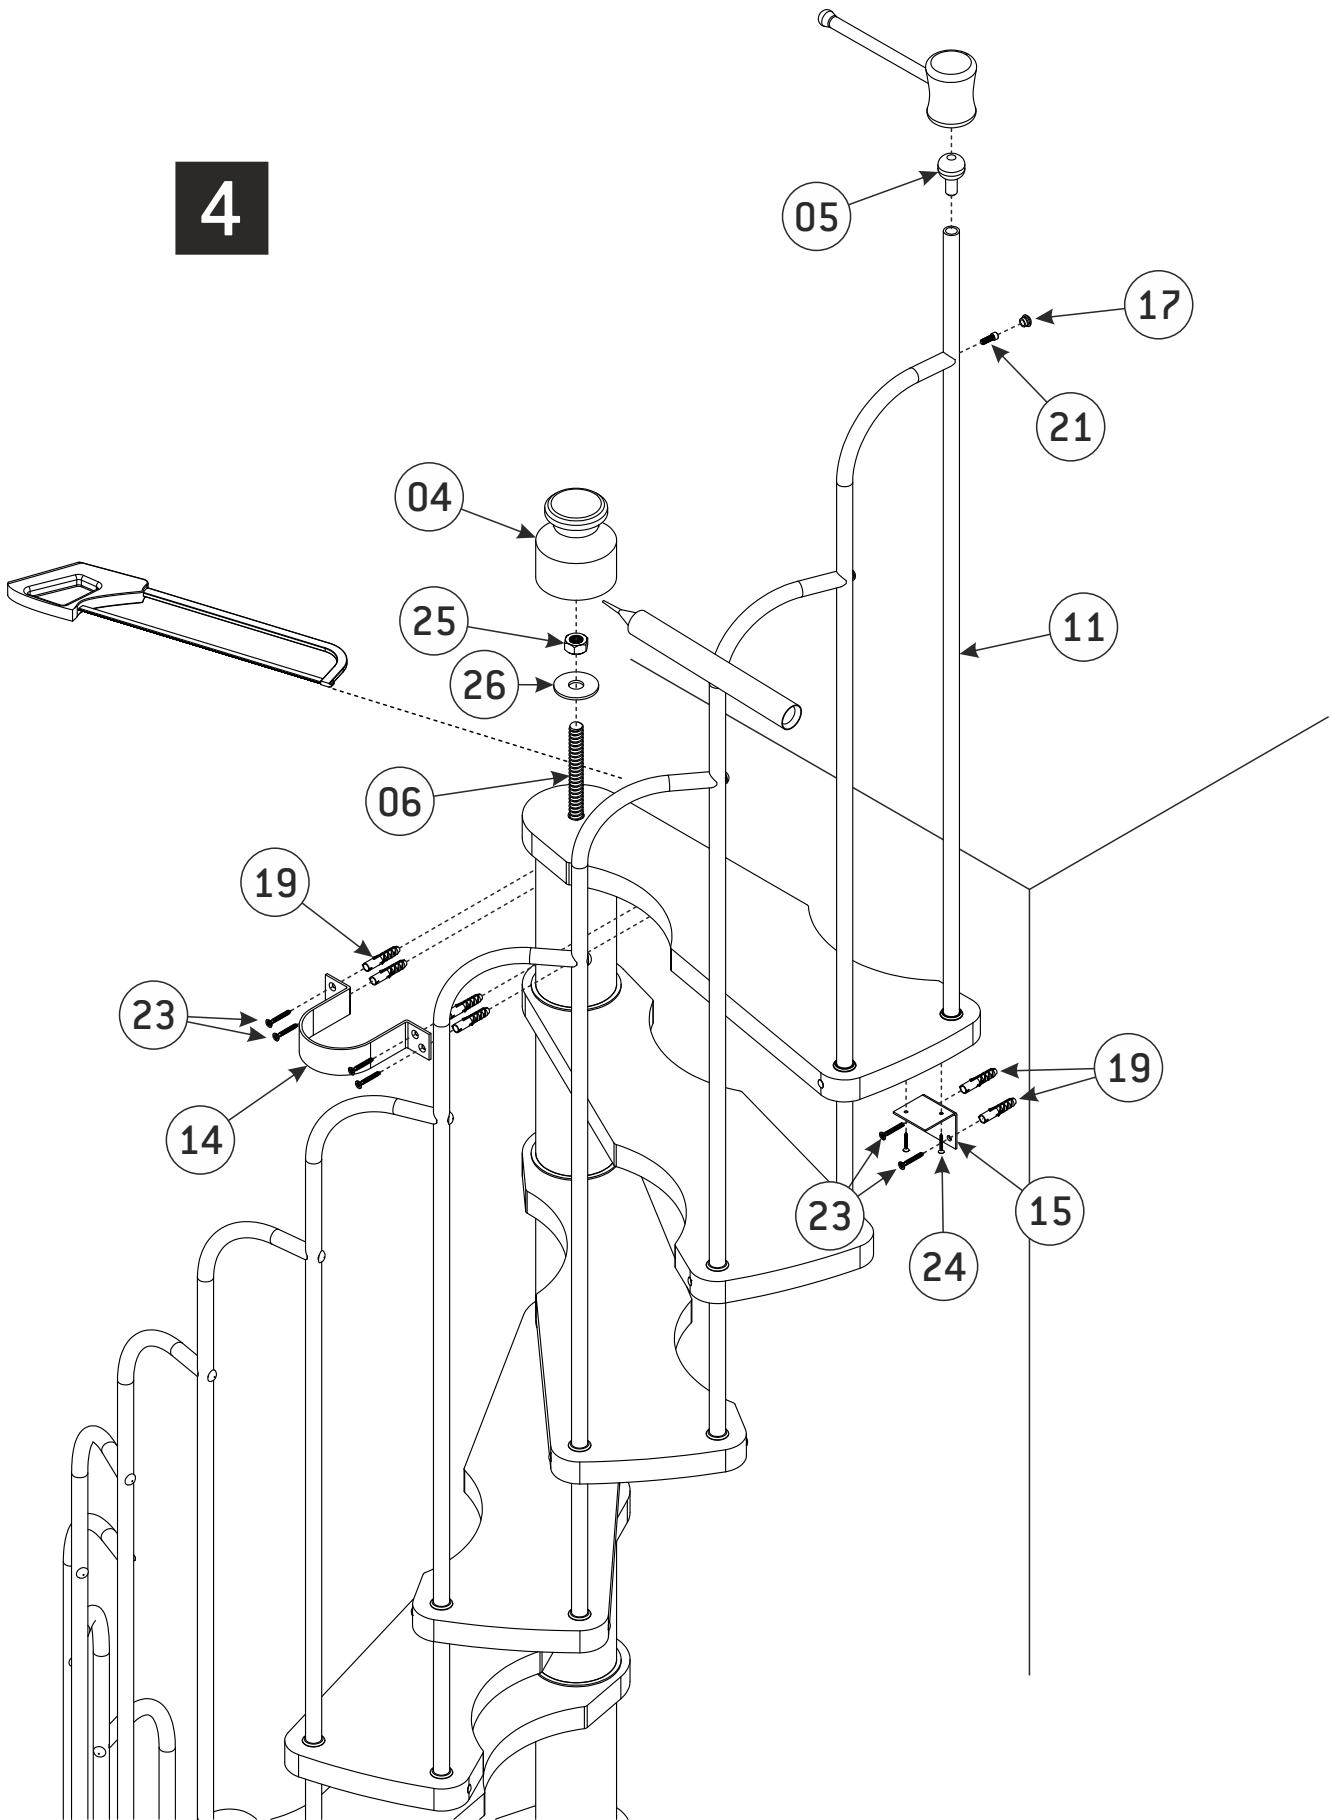

KRONOS

120X60 CM

- Ⓡ ESCALIER 1/2 SPIRALE EN MULTIPLEX HÊTRE
- Ⓡ HALVE SPIRAALTRAP IN MULTIPLEX BEUK
- Ⓡ 1/2 SPIRAL STAIRCASE IN MULTIPLEX BEECH
- Ⓡ 1/2-SPINDELTREPPE AUS BUCHE MULTIPLEX
- Ⓡ 1/2 CARACOL EN MULTIPLEX HAYA
- Ⓡ SCARĂ 1/2 SPIRALĂ DIN FAG MULTIPLEX

1 30x220x655mm x12 	2 Ø90x196mm x12 	3 Ø100x2mm x23 	4 Ø90x100mm x1 	5 Ø30x50mm x1 	6 M16x1000mm x1
7 Ø16x1020 mm x2 M10 	8 Ø18x1130 mm x1 M5 	9 Ø18x1130 mm x1 M5 	10 Ø18x1160 mm x10 M5 	11 Ø18x1000 mm x1 	12 Ø18x235 mm x1 M6
13 Ø77x26 mm x1 M10 	14 35x110x160 x1 	15 50x50x50 mm x1 	16 Ø21x30 mm x24 	17 Ø9x9 mm x12+1 	18 Ø12x5 mm x28
19 Ø10x50 mm x11 	20 M6xØ5x50 mm x2 	21 M5x25 mm x12+1 	22 M6x40 mm x1 	23 Ø5x50 mm x33 	24 Ø4x25 mm x2
25 M16 x2 	26 M16xØ50x3 x2 	27 M6xØ19x1 x2 	28 Ø100xØ77x2 x1 	29 HEX 5 x1 	

Pz2/3 Ø10 24

silicone

1

2

3

4

40 AVENUE DE L'ESPÉRANCE - 6220 FLEURUS - BELGIUM
TEL: +32/71/25.39.60, E-MAIL: info@sogem-sa.com